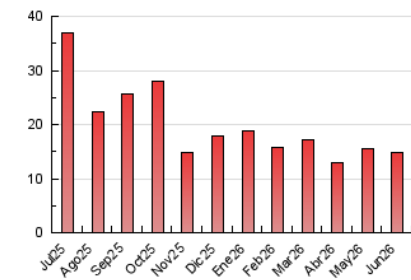

Pàgines (x 1000)