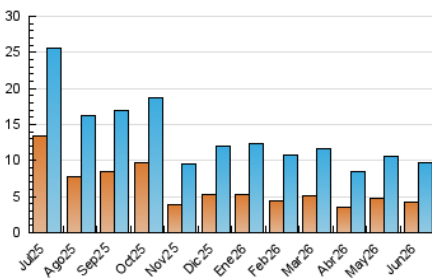

4.3 Per mesos

N. únics / Visites (x 1000)