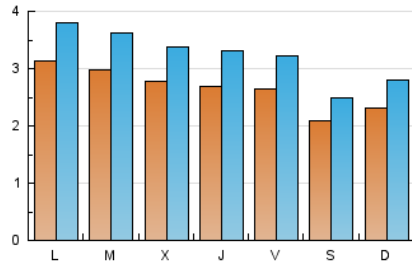

4. Gràfiques (Nacional i Internacional)

4.1 Per dia de la setmana (promig)

N. únics / Visites (x 100)