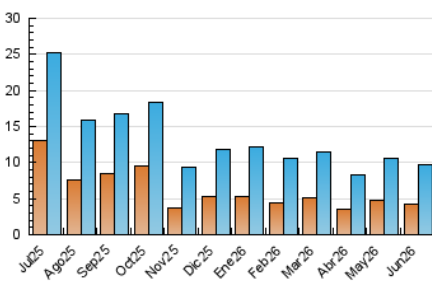

4.3 Per mesos

N. únics / Visites (x 1000)