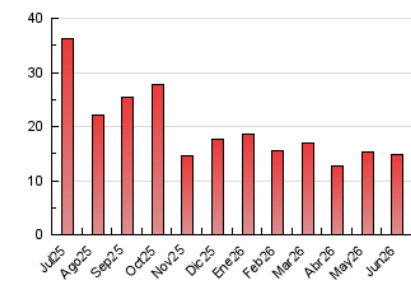

Pàgines (x 1000)