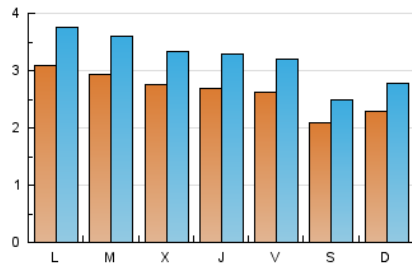

4. Gràfiques (Nacional)

4.1 Per dia de la setmana (promig)

N. únics / Visites (x 100)