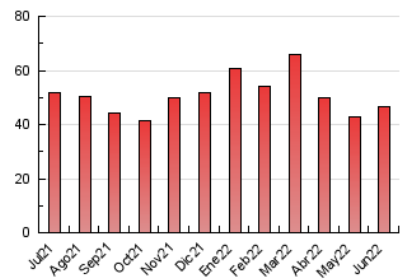

Pàgines (x 1000)