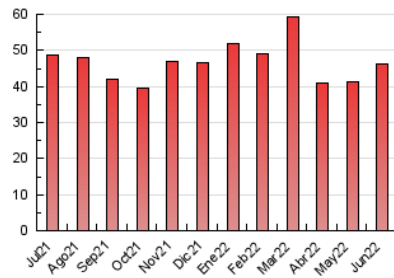

Pàgines (x 1000)