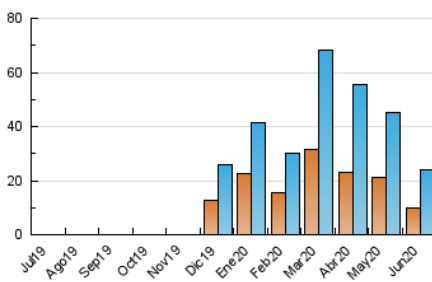

4.3 Per mesos

N. únics / Visites (x 1000)