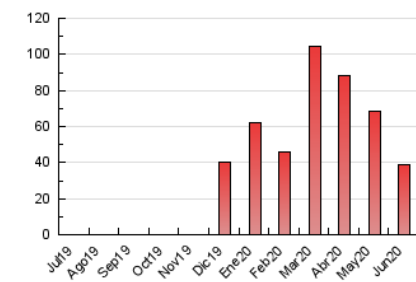

Pàgines (x 1000)