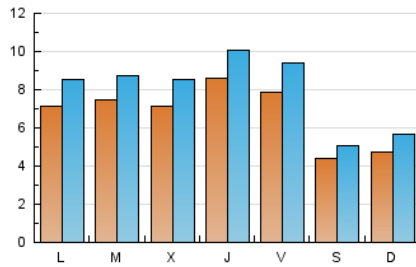

4. Gràfiques (Nacional)

4.1 Per dia de la setmana (promig)

N. únics / Visites (x 100)