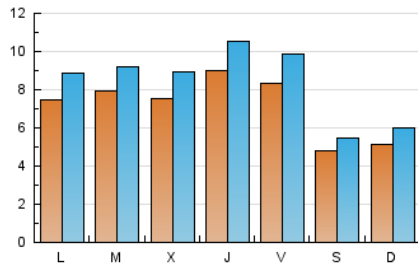

4. Gràfiques (Nacional i Internacional)

4.1 Per dia de la setmana (promig)

N. únics / Visites (x 100)