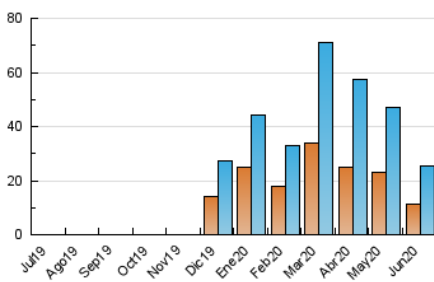

4.3 Per mesos

N. únics / Visites (x 1000)