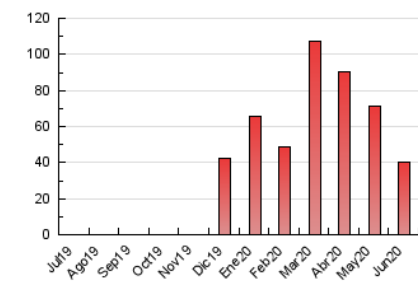

Pàgines (x 1000)