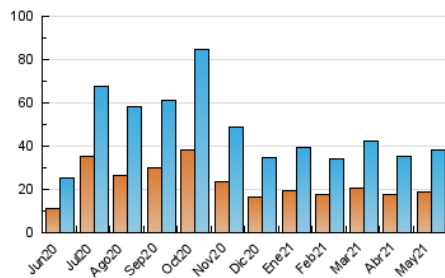

4.3 Per mesos

N. únics / Visites (x 1000)