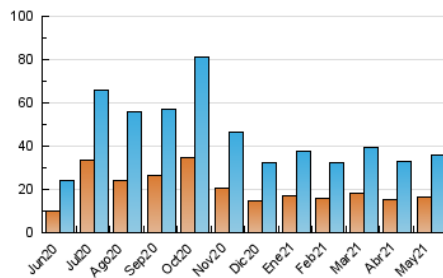

4.3 Per mesos

N. únics / Visites (x 1000)