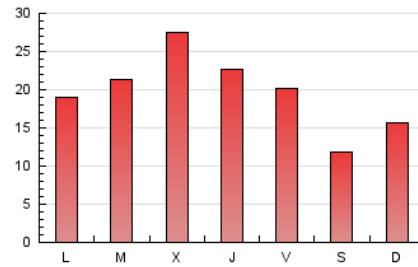

Pàgines (x 100)