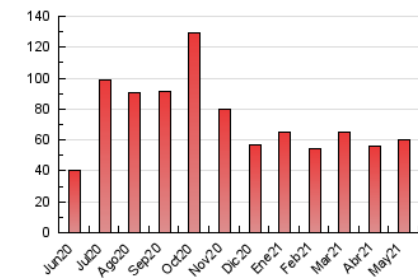

Pàgines (x 1000)