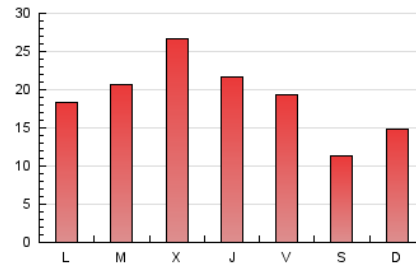

Pàgines (x 100)