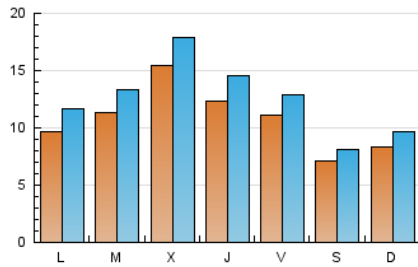

4. Gràfiques (Nacional i Internacional)

4.1 Per dia de la setmana (promig)

N. únics / Visites (x 100)