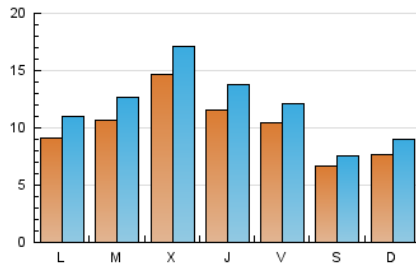

4. Gràfiques (Nacional)

4.1 Per dia de la setmana (promig)

N. únics / Visites (x 100)