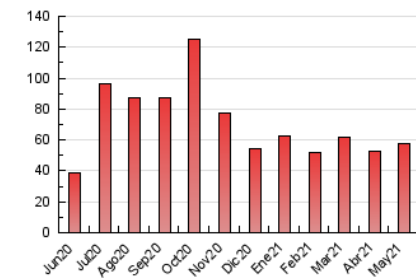

Pàgines (x 1000)