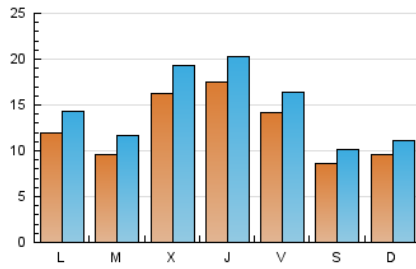

4. Gràfiques (Nacional)

4.1 Per dia de la setmana (promig)

N. únics / Visites (x 100)