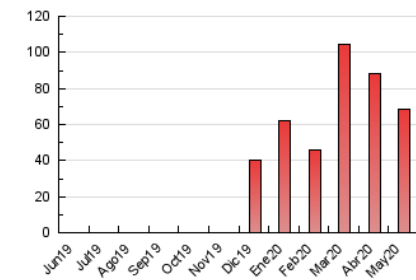

Pàgines (x 1000)