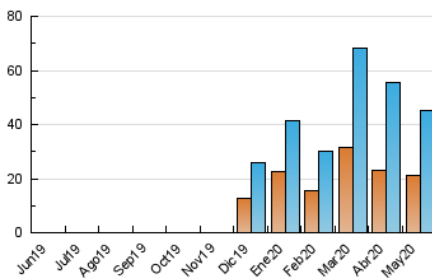

4.3 Per mesos

N. únics / Visites (x 1000)