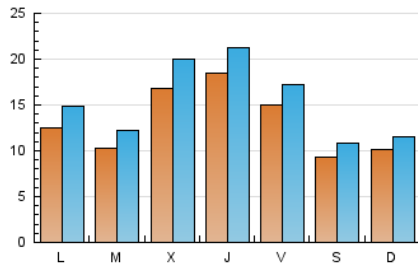

4. Gràfiques (Nacional i Internacional)

4.1 Per dia de la setmana (promig)

N. únics / Visites (x 100)