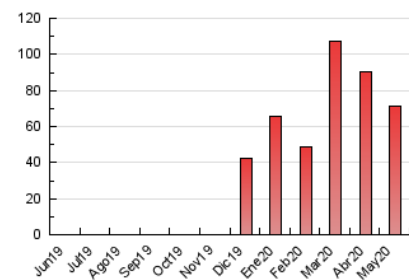

Pàgines (x 1000)