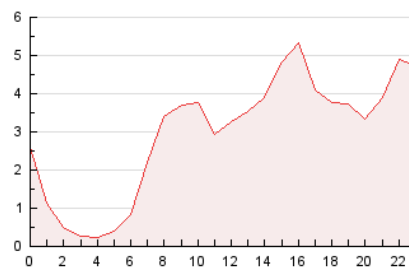

### 3. Per dia del mes (Nacional i Internacional)

Dia	N. únics	Visites	Pàgines	Dia	N. únics	Visites	Pàgines	Dia	N. únics	Visites	Pàgines
1	1.256	1.462	2.324	11	1.559	1.856	2.829	21	2.729	3.061	4.141
2	900	1.074	1.681	12	1.385	1.661	2.615	22	1.713	1.924	2.708
3	1.062	1.241	1.930	13	1.407	1.733	2.808	23	691	833	1.249
4	971	1.218	2.185	14	1.074	1.298	2.128	24	714	844	1.397
5	840	1.067	1.896	15	1.551	1.867	2.838	25	785	952	1.574
6	2.819	3.184	4.615	16	900	1.047	1.556	26	835	991	1.552
7	1.963	2.253	3.302	17	1.575	1.730	2.245	27	778	942	1.685
8	2.017	2.295	3.407	18	1.705	1.912	2.677	28	1.626	1.884	2.721
9	1.577	1.758	2.448	19	1.024	1.198	1.742	29	938	1.064	1.671
10	1.086	1.262	1.889	20	1.727	2.122	3.094	30	586	700	1.089
								31	612	717	1.231

4. Gràfiques (Nacional i Internacional)

4.1 Per dia de la setmana (promig)

N. únics / Visites (x 100)

Pàgines (x 100)

4.2 Per franja horària (promig)

Visites (x 1000)

Pàgines (x 1000)

4.3 Per mesos