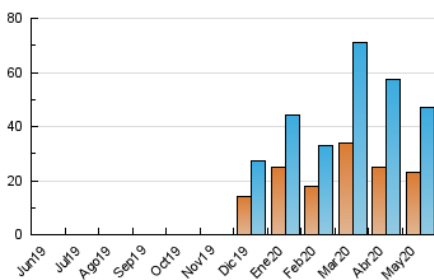

4.3 Per mesos

N. únics / Visites (x 1000)