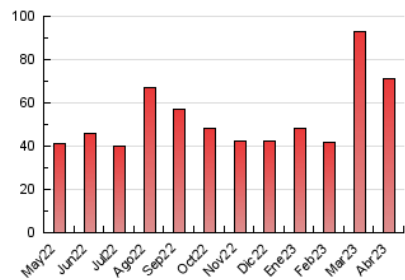

Pàgines (x 1000)