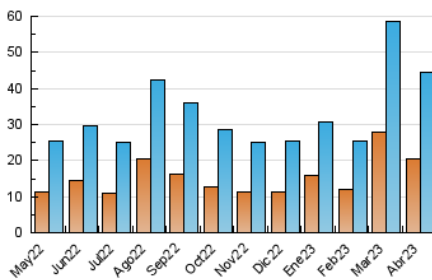

4.3 Per mesos

N. únics / Visites (x 1000)