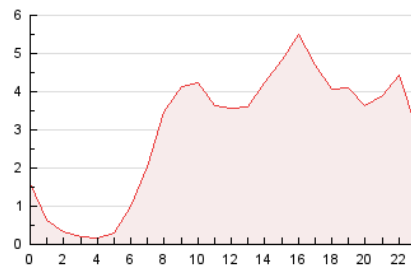

2. Seccions (Nacional)

| | PÀGINES | % |
|--------------|---------|---------|
| HOME | 16.936 | 23.73 % |
| RESTA | 54.426 | 76.27 % |

3. Per dia del mes (Nacional)

| Dia | N. únics | Visites | Pàgines | Dia | N. únics | Visites | Pàgines | Dia | N. únics | Visites | Pàgines |
|-----------|----------|---------|---------|-----------|----------|---------|---------|-----------|----------|---------|---------|
| 1 | 1.214 | 1.404 | 2.281 | 11 | 993 | 1.225 | 1.931 | 21 | 1.117 | 1.404 | 2.309 |
| 2 | 937 | 1.075 | 1.639 | 12 | 1.451 | 1.843 | 2.939 | 22 | 638 | 749 | 1.199 |
| 3 | 899 | 1.146 | 2.200 | 13 | 1.347 | 1.678 | 2.985 | 23 | 1.832 | 1.988 | 2.598 |
| 4 | 1.561 | 1.913 | 3.194 | 14 | 881 | 1.079 | 1.811 | 24 | 2.275 | 2.609 | 3.812 |
| 5 | 1.177 | 1.461 | 2.470 | 15 | 488 | 584 | 981 | 25 | 1.328 | 1.593 | 2.657 |
| 6 | 2.420 | 2.782 | 4.275 | 16 | 428 | 509 | 862 | 26 | 984 | 1.217 | 2.141 |
| 7 | 1.629 | 1.768 | 2.429 | 17 | 1.381 | 1.765 | 3.172 | 27 | 1.188 | 1.465 | 2.547 |
| 8 | 974 | 1.066 | 1.489 | 18 | 2.277 | 2.839 | 4.796 | 28 | 1.232 | 1.471 | 2.491 |
| 9 | 1.201 | 1.332 | 1.842 | 19 | 1.728 | 2.039 | 3.272 | 29 | 1.089 | 1.237 | 1.940 |
| 10 | 776 | 886 | 1.268 | 20 | 1.127 | 1.368 | 2.303 | 30 | 860 | 995 | 1.529 |

4. Gràfiques (Nacional)

4.1 Per dia de la setmana (promig)

N. únics / Visites (x 100)

Pàgines (x 100)

4.2 Per franja horària (promig)

Visites_ (x 1000)

Pàgines (x 1000)

4.3 Per mesos