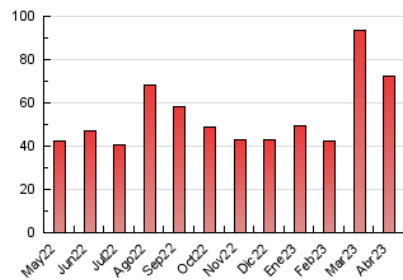

Pàgines (x 1000)