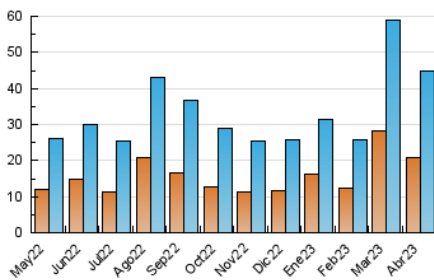

4.3 Per mesos

N. únics / Visites (x 1000)