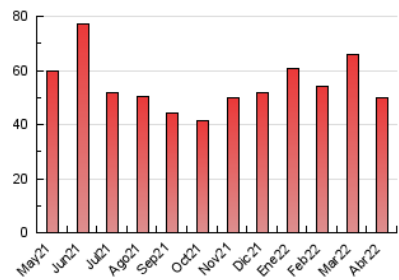

Pàgines (x 1000)