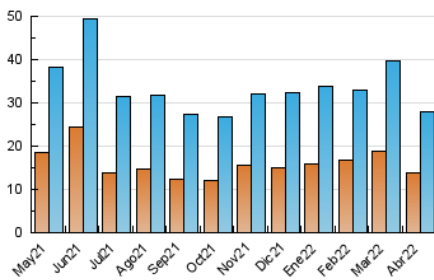

4.3 Per mesos

N. únics / Visites (x 1000)