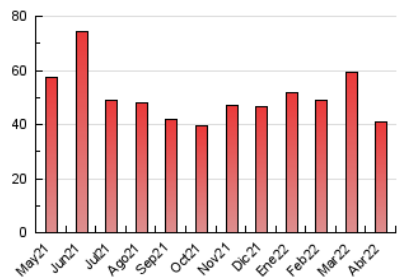

Pàgines (x 1000)