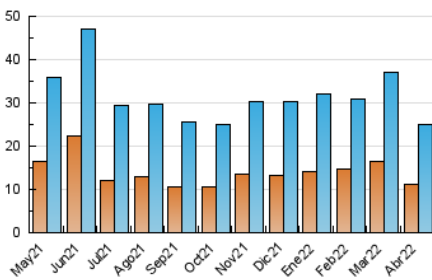

4.3 Per mesos

N. únics / Visites (x 1000)