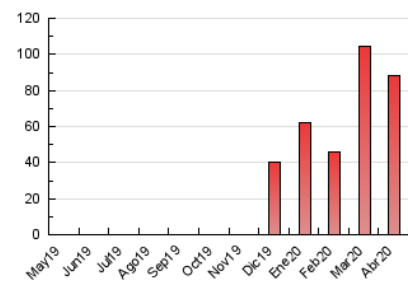

Pàgines (x 1000)