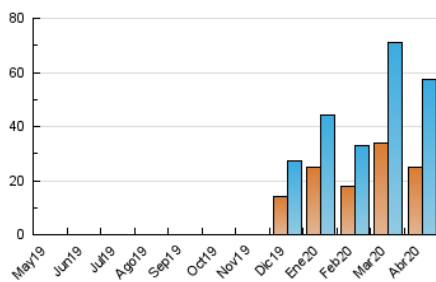

4.3 Per mesos

N. únics / Visites (x 1000)