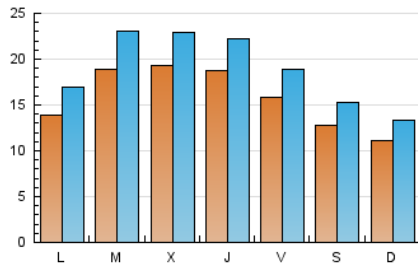

4. Gràfiques (Nacional i Internacional)

4.1 Per dia de la setmana (promig)

N. únics / Visites (x 100)