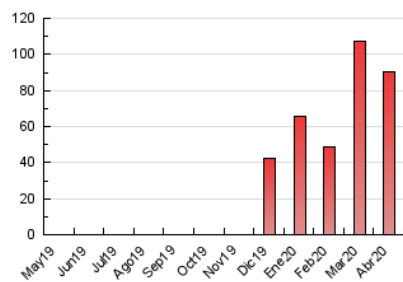

Pàgines (x 1000)