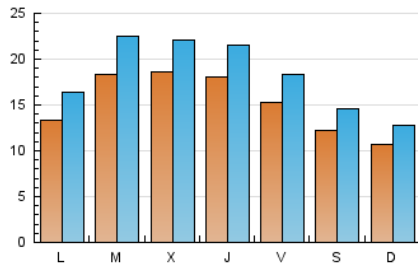

4. Gràfiques (Nacional)

4.1 Per dia de la setmana (promig)

N. únics / Visites (x 100)