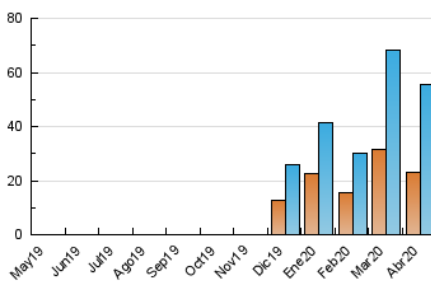

4.3 Per mesos

N. únics / Visites (x 1000)