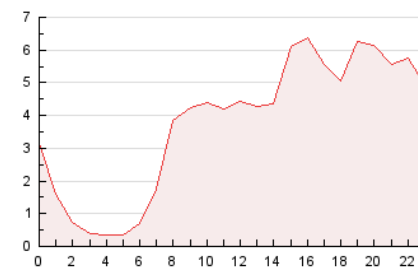

### 3. Per dia del mes (Nacional i Internacional)

Dia	N. únics	Visites	Pàgines	Dia	N. únics	Visites	Pàgines	Dia	N. únics	Visites	Pàgines
1	1.739	2.109	3.512	11	1.238	1.478	2.337	21	1.564	1.949	3.255
2	1.986	2.382	3.840	12	1.055	1.268	2.156	22	1.850	2.237	3.710
3	1.738	2.132	3.632	13	1.093	1.318	2.094	23	984	1.219	2.118
4	938	1.142	1.855	14	1.311	1.641	2.670	24	1.489	1.741	2.690
5	1.290	1.554	2.673	15	1.963	2.382	3.672	25	1.149	1.422	2.168
6	1.122	1.378	2.298	16	1.909	2.283	3.525	26	948	1.144	1.869
7	2.064	2.451	3.734	17	1.577	1.889	2.953	27	1.491	1.807	2.866
8	2.401	2.761	4.138	18	1.812	2.064	2.958	28	2.636	3.197	4.616
9	2.575	3.004	4.378	19	1.179	1.370	2.060	29	1.711	1.957	2.981
10	1.541	1.795	2.647	20	1.841	2.268	3.685	30	1.913	2.234	3.381

4. Gràfiques (Nacional i Internacional)

4.1 Per dia de la setmana (promig)

N. únics / Visites (x 100)

Pàgines (x 100)

4.2 Per franja horària (promig)

Visites (x 1000)

Pàgines (x 1000)

4.3 Per mesos