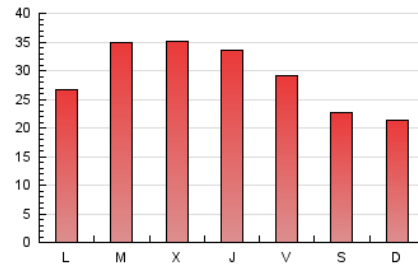

Pàgines (x 100)