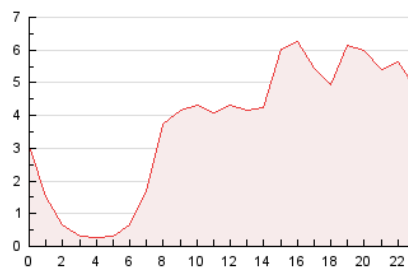

#### 3. Per dia del mes (Nacional)

Dia	N. únics	Visites	Pàgines	Dia	N. únics	Visites	Pàgines	Dia	N. únics	Visites	Pàgines
1	1.687	2.055	3.435	11	1.161	1.400	2.250	21	1.507	1.891	3.178
2	1.901	2.294	3.722	12	1.015	1.226	2.103	22	1.780	2.166	3.625
3	1.665	2.056	3.545	13	1.054	1.277	2.045	23	937	1.168	2.054
4	883	1.086	1.792	14	1.258	1.587	2.607	24	1.440	1.689	2.616
5	1.219	1.482	2.594	15	1.889	2.305	3.572	25	1.087	1.359	2.103
6	1.070	1.326	2.242	16	1.846	2.217	3.452	26	913	1.106	1.823
7	2.002	2.387	3.655	17	1.531	1.841	2.889	27	1.445	1.758	2.800
8	2.316	2.676	4.041	18	1.739	1.991	2.880	28	2.563	3.122	4.516
9	2.484	2.910	4.275	19	1.131	1.321	2.006	29	1.629	1.874	2.886
10	1.480	1.733	2.572	20	1.779	2.205	3.613	30	1.836	2.156	3.278

4. Gràfiques (Nacional)

4.1 Per dia de la setmana (promig)

N. únics / Visites (x 100)

Pàgines (x 100)

4.2 Per franja horària (promig)

Visites (x 1000)

Pàgines (x 1000)

4.3 Per mesos