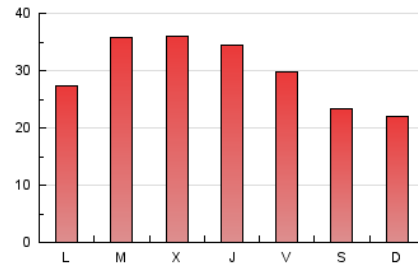

Pàgines (x 100)