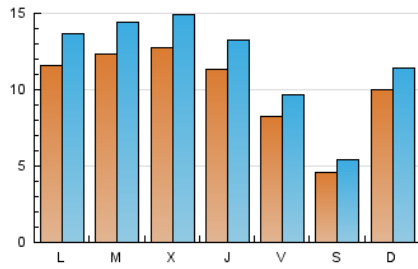

4. Gràfiques (Nacional i Internacional)

4.1 Per dia de la setmana (promig)

N. únics / Visites (x 100)