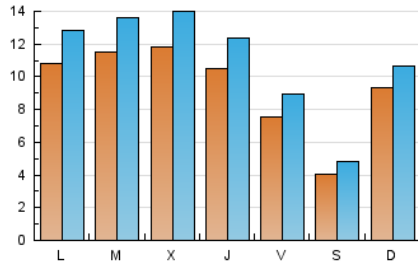

4. Gràfiques (Nacional)

4.1 Per dia de la setmana (promig)

N. únics / Visites (x 100)