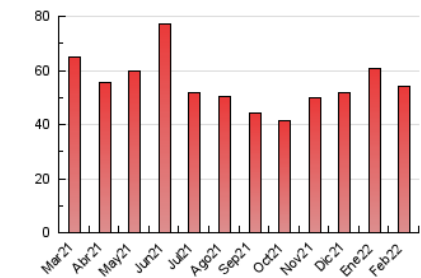

Pàgines (x 1000)