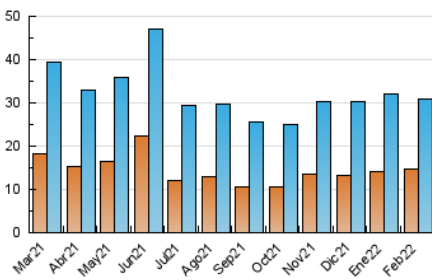

4.3 Per mesos

N. únics / Visites (x 1000)