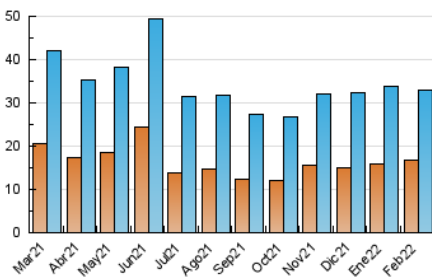

4.3 Per mesos

N. únics / Visites (x 1000)