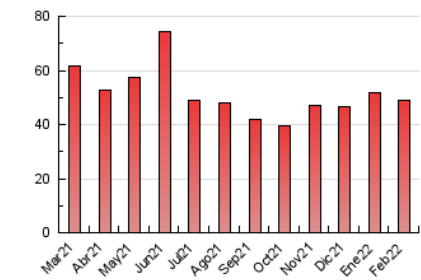

Pàgines (x 1000)