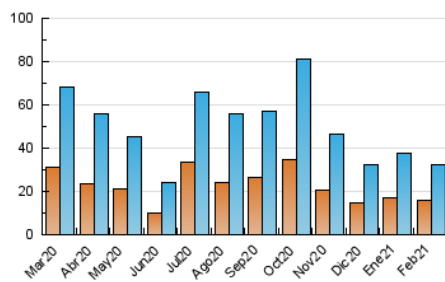

4.3 Per mesos

N. únics / Visites (x 1000)