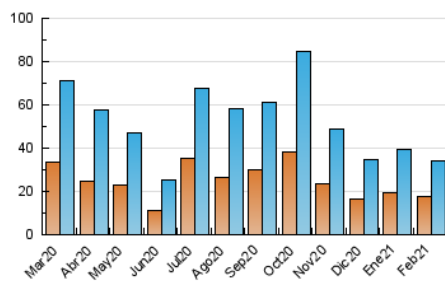

4.3 Per mesos

N. únics / Visites (x 1000)