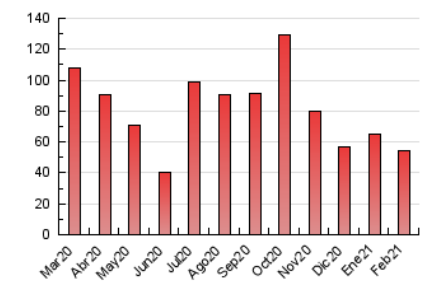

Pàgines (x 1000)