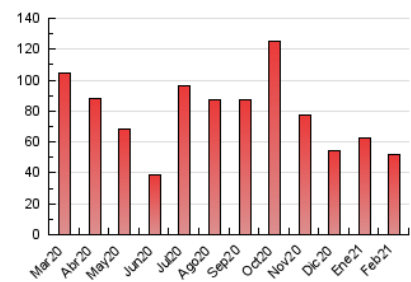

Pàgines (x 1000)