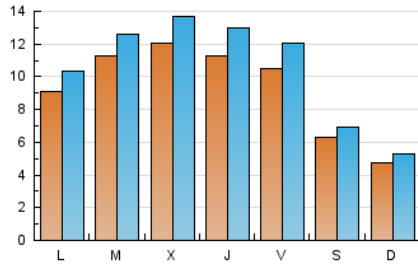

4. Gràfiques (Nacional)

4.1 Per dia de la setmana (promig)

N. únics / Visites (x 100)