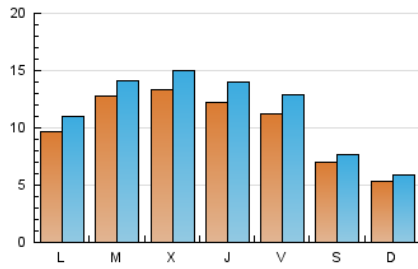

4. Gràfiques (Nacional i Internacional)

4.1 Per dia de la setmana (promig)

N. únics / Visites (x 100)