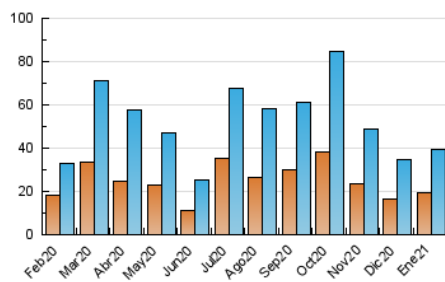

4.3 Per mesos

N. únics / Visites (x 1000)