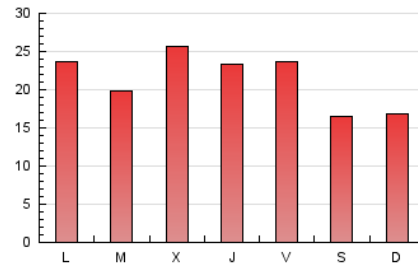

Pàgines (x 100)