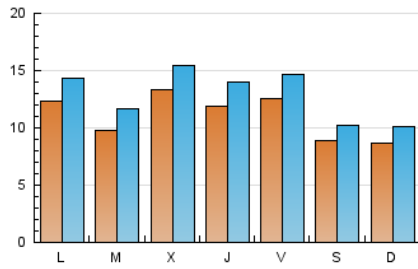

4. Gràfiques (Nacional i Internacional)

4.1 Per dia de la setmana (promig)

N. únics / Visites (x 100)