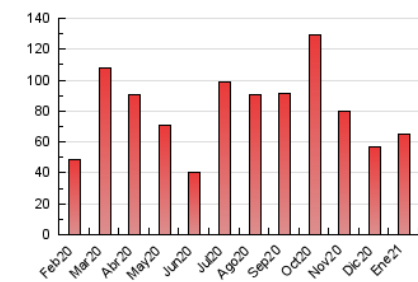

Pàgines (x 1000)