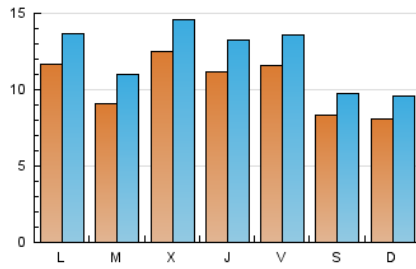

4. Gràfiques (Nacional)

4.1 Per dia de la setmana (promig)

N. únics / Visites (x 100)