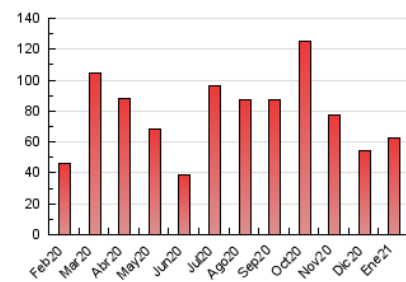

Pàgines (x 1000)