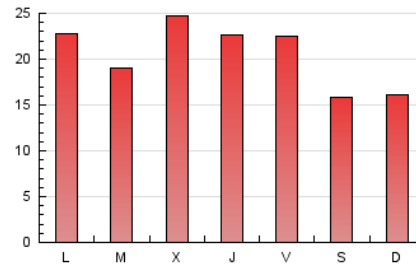

Pàgines (x 100)