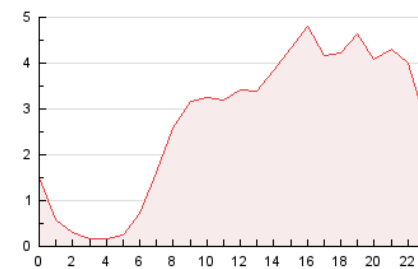

### 3. Per dia del mes (Nacional i Internacional)

Dia	N. únics	Visites	Pàgines	Dia	N. únics	Visites	Pàgines	Dia	N. únics	Visites	Pàgines
1	664	766	1.266	11	1.037	1.240	2.249	21	1.632	1.856	2.783
2	404	489	814	12	1.036	1.229	2.063	22	1.980	2.237	3.330
3	506	614	1.010	13	1.873	2.151	3.645	23	1.099	1.233	1.831
4	1.602	1.793	2.572	14	1.253	1.475	2.493	24	1.059	1.189	1.962
5	1.007	1.157	1.790	15	1.518	1.761	2.786	25	1.393	1.618	2.714
6	611	701	1.122	16	1.059	1.190	1.823	26	892	1.079	1.843
7	855	1.017	1.808	17	1.198	1.365	2.238	27	1.254	1.477	2.455
8	1.210	1.457	2.583	18	894	1.081	1.906	28	1.022	1.255	2.270
9	1.145	1.339	2.460	19	989	1.215	2.226	29	926	1.091	1.846
10	833	1.002	1.713	20	1.586	1.836	3.032	30	745	881	1.322
								31	737	889	1.458

4. Gràfiques (Nacional i Internacional)

4.1 Per dia de la setmana (promig)

N. únics / Visites (x 100)

Pàgines (x 100)

4.2 Per franja horària (promig)

Visites (x 1000)

Pàgines (x 1000)

4.3 Per mesos