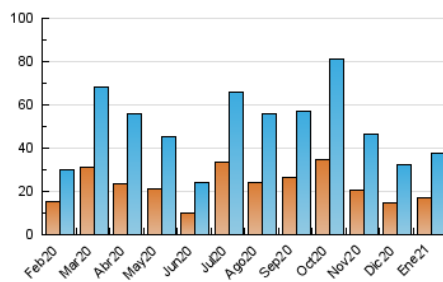

4.3 Per mesos

N. únics / Visites (x 1000)