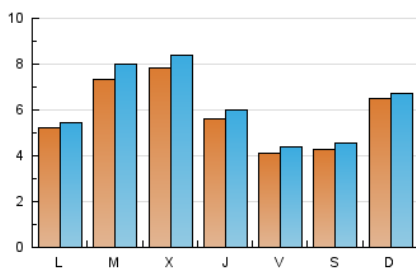

4. Gràfiques (Nacional)

4.1 Per dia de la setmana (promig)

N. únics / Visites (x 100)