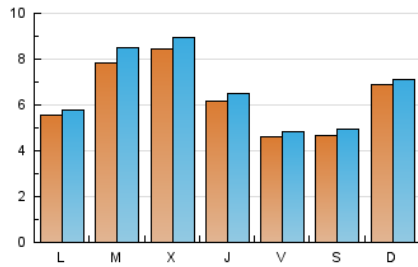

4. Gràfiques (Nacional i Internacional)

4.1 Per dia de la setmana (promig)

N. únics / Visites (x 100)