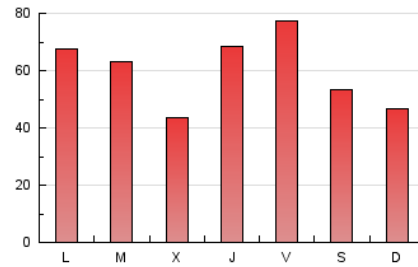

Pàgines (x 100)