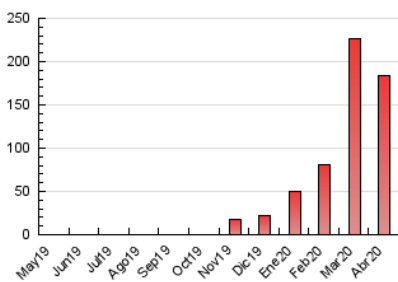

Pàgines (x 1000)