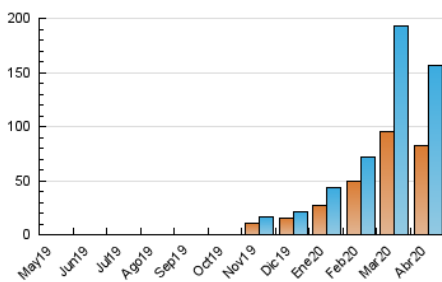

4.3 Per mesos

N. únics / Visites (x 1000)