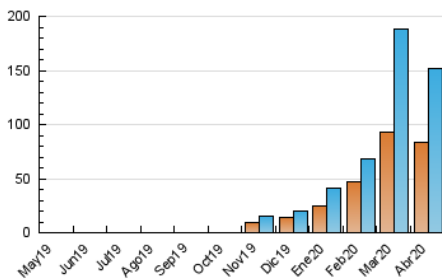

4.3 Per mesos

N. únics / Visites (x 1000)