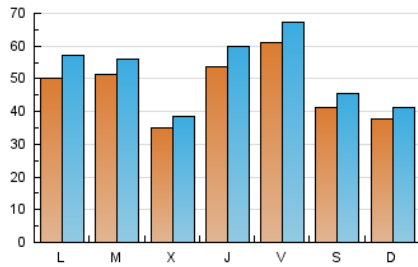

4. Gràfiques (Nacional i Internacional)

4.1 Per dia de la setmana (promig)

N. únics / Visites (x 100)