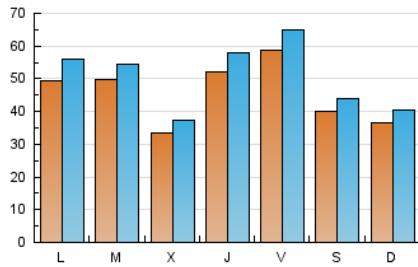

4. Gràfiques (Nacional)

4.1 Per dia de la setmana (promig)

N. únics / Visites (x 100)