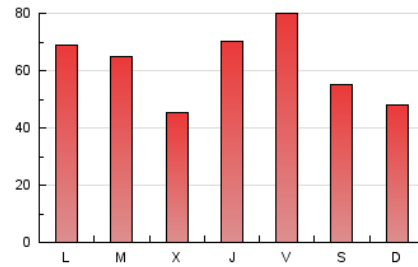

Pàgines (x 100)