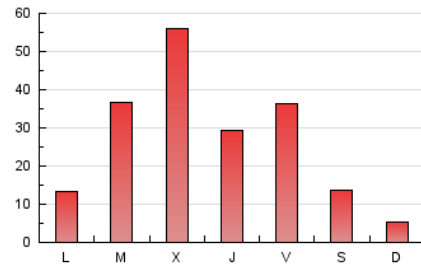

Pàgines (x 100)