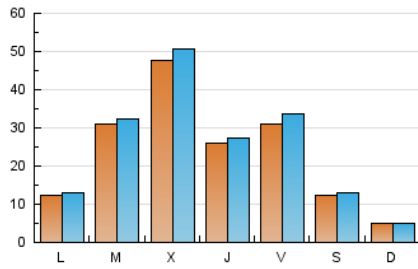

4. Gràfiques (Nacional i Internacional)

4.1 Per dia de la setmana (promig)

N. únics / Visites (x 100)