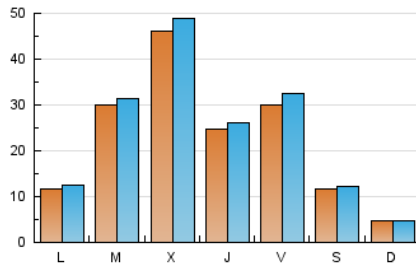

4. Gràfiques (Nacional)

4.1 Per dia de la setmana (promig)

N. únics / Visites (x 100)