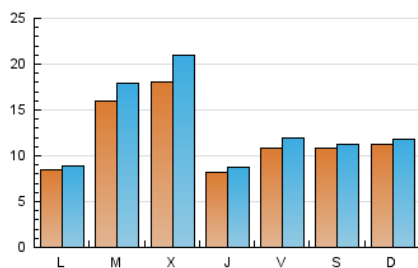

4. Gràfiques (Nacional)

4.1 Per dia de la setmana (promig)

N. únics / Visites (x 100)