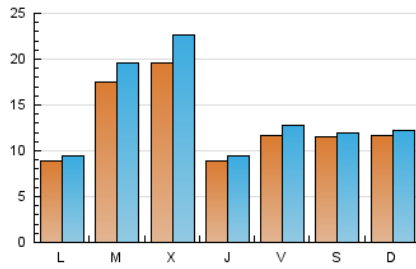

4. Gràfiques (Nacional i Internacional)

4.1 Per dia de la setmana (promig)

N. únics / Visites (x 100)