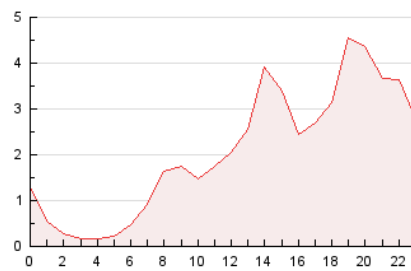

2. Seccions (Nacional i Internacional)

	PÀGINES	%
HOME	0	0 %
RESTA	49.901	100.00 %

3. Per dia del mes (Nacional i Internacional)

Dia	N. únics	Visites	Pàgines	Dia	N. únics	Visites	Pàgines	Dia	N. únics	Visites	Pàgines
1	14	15	23	11	898	957	1.056	21	813	884	1.032
2	140	147	161	12	918	962	1.078	22	962	1.033	1.196
3	115	121	128	13	727	771	848	23	649	686	796
4	103	106	119	14	4.713	5.358	6.794	24	2.085	2.270	2.555
5	276	284	318	15	6.295	7.680	9.178	25	2.674	2.746	2.933
6	86	89	95	16	2.175	2.393	2.737	26	2.116	2.166	2.284
7	287	308	346	17	1.685	1.892	2.173	27	1.907	1.993	2.163
8	1.470	1.489	1.577	18	907	946	1.006	28	1.195	1.260	1.406
9	656	669	721	19	1.373	1.484	1.708	29	1.040	1.092	1.196
10	1.083	1.193	1.325	20	857	926	1.074	30	806	851	911
								31	834	888	964

4. Gràfiques (Nacional i Internacional)

4.1 Per dia de la setmana (promig)

N. únics / Visites (x 100)

Pàgines (x 100)

4.2 Per franja horària (promig)

Visites (x 1000)

Pàgines (x 1000)

4.3 Per mesos