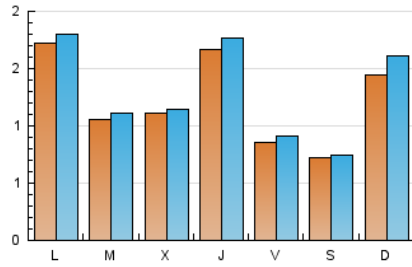

4. Gràfiques (Nacional)

4.1 Per dia de la setmana (promig)

N. únics / Visites (x 100)