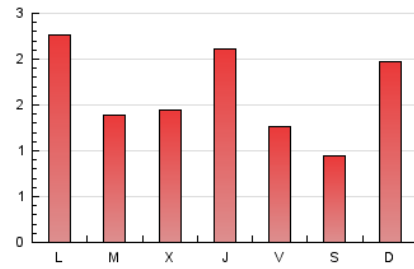

Pàgines (x 100)