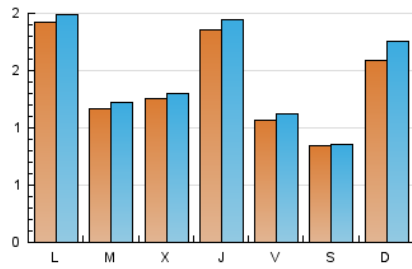

4. Gràfiques (Nacional i Internacional)

4.1 Per dia de la setmana (promig)

N. únics / Visites (x 100)