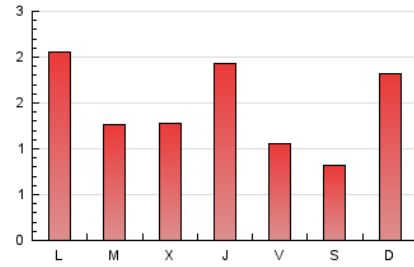

Pàgines (x 100)