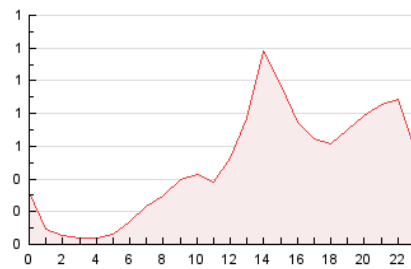

2. Seccions (Nacional)

	PÀGINES	%
HOME	0	0 %
RESTA	11.753	100.00 %

3. Per dia del mes (Nacional)

Dia	N. únics	Visites	Pàgines	Dia	N. únics	Visites	Pàgines	Dia	N. únics	Visites	Pàgines
1	242	247	257	11	193	200	225	21	74	79	89
2	84	88	96	12	134	145	174	22	28	28	37
3	173	184	213	13	129	133	165	23	190	193	207
4	116	119	126	14	56	58	77	24	166	169	183
5	119	122	140	15	30	31	35	25	3.047	3.087	3.159
6	528	564	635	16	21	22	24	26	1.949	1.968	2.052
7	291	307	339	17	196	199	225	27	843	856	885
8	136	138	155	18	397	408	441	28	650	670	744
9	80	81	88	19	396	416	460	29	217	221	230
10	85	87	109	20	148	157	183				

4. Gràfiques (Nacional)

4.1 Per dia de la setmana (promig)

N. únics / Visites (x 100)

Pàgines (x 100)

4.2 Per franja horària (promig)

Visites (x 1000)

Pàgines (x 1000)

4.3 Per mesos