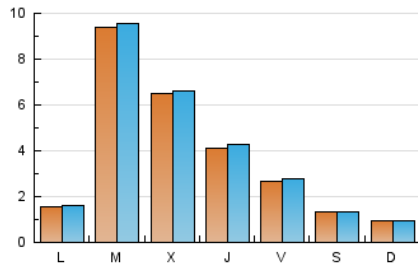

4. Gràfiques (Nacional)

4.1 Per dia de la setmana (promig)

N. únics / Visites (x 100)