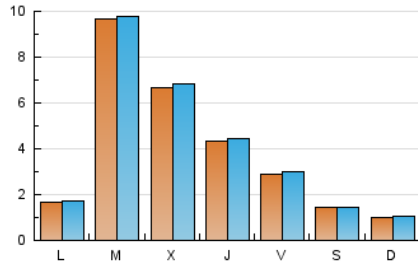

4. Gràfiques (Nacional i Internacional)

4.1 Per dia de la setmana (promig)

N. únics / Visites (x 100)