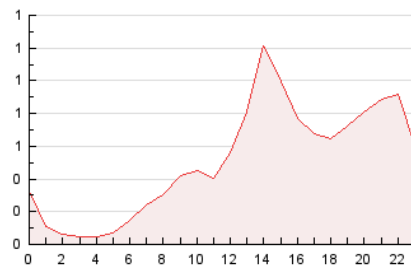

2. Seccions (Nacional i Internacional)

	PÀGINES	%
HOME	0	0 %
RESTA	12.248	100.00 %

3. Per dia del mes (Nacional i Internacional)

Dia	N. únics	Visites	Pàgines	Dia	N. únics	Visites	Pàgines	Dia	N. únics	Visites	Pàgines
1	261	266	276	11	204	211	236	21	81	86	96
2	93	97	105	12	149	160	189	22	31	31	40
3	198	209	239	13	136	140	172	23	204	207	221
4	133	136	143	14	57	59	78	24	176	179	193
5	128	131	149	15	33	34	38	25	3.109	3.149	3.221
6	553	590	662	16	22	23	25	26	1.992	2.011	2.096
7	323	339	371	17	205	209	235	27	875	888	918
8	146	148	165	18	412	424	457	28	698	718	793
9	88	89	96	19	408	428	472	29	237	241	250
10	92	94	116	20	161	170	196				

4. Gràfiques (Nacional i Internacional)

4.1 Per dia de la setmana (promig)

N. únics / Visites (x 100)

Pàgines (x 100)

4.2 Per franja horària (promig)

Visites (x 1000)

Pàgines (x 1000)

4.3 Per mesos