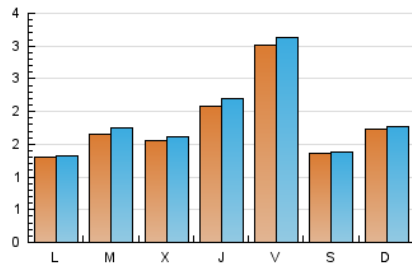

4. Gràfiques (Nacional)

4.1 Per dia de la setmana (promig)

N. únics / Visites (x 100)