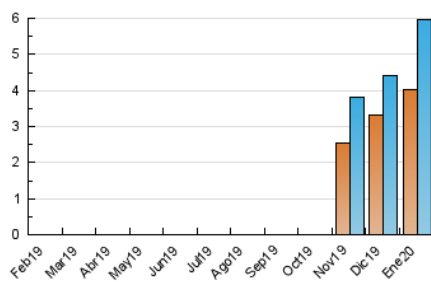

4.3 Per mesos

N. únics / Visites (x 1000)