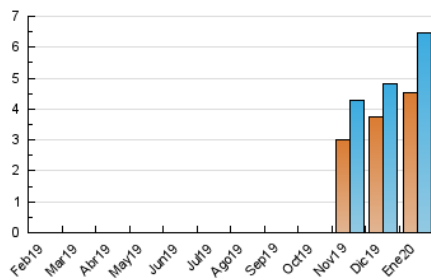

4.3 Per mesos

N. únics / Visites (x 1000)