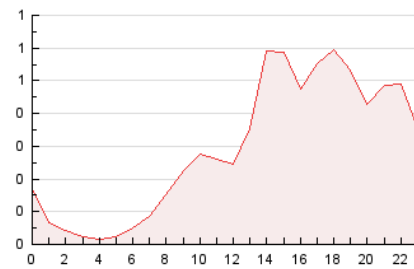

2. Seccions (Nacional i Internacional)

	PÀGINES	%
HOME	0	0 %
RESTA	7.083	100.00 %

3. Per dia del mes (Nacional i Internacional)

Dia	N. únics	Visites	Pàgines	Dia	N. únics	Visites	Pàgines	Dia	N. únics	Visites	Pàgines
1	10	10	12	11	56	56	66	21	186	192	214
2	575	604	661	12	352	356	375	22	319	337	388
3	386	395	418	13	206	206	236	23	259	269	287
4	176	178	193	14	192	195	211	24	385	415	465
5	162	163	168	15	275	280	296	25	255	263	285
6	56	57	58	16	80	84	86	26	163	169	199
7	105	106	119	17	295	299	347	27	132	135	157
8	96	98	109	18	84	85	92	28	270	300	340
9	34	34	39	19	52	52	53	29	141	153	162
10	146	152	182	20	168	172	184	30	207	212	225
								31	411	423	456

4. Gràfiques (Nacional i Internacional)

4.1 Per dia de la setmana (promig)

N. únics / Visites (x 100)

Pàgines (x 100)

4.2 Per franja horària (promig)

Visites (x 1000)

Pàgines (x 1000)

4.3 Per mesos