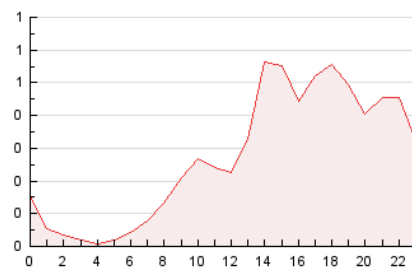

2. Seccions (Nacional)

	PÀGINES	%
HOME	0	0 %
RESTA	6.584	100.00 %

3. Per dia del mes (Nacional)

Dia	N. únics	Visites	Pàgines	Dia	N. únics	Visites	Pàgines	Dia	N. únics	Visites	Pàgines
1	9	9	11	11	53	53	63	21	175	181	201
2	549	578	634	12	342	346	365	22	284	302	352
3	365	374	397	13	190	190	220	23	221	231	248
4	172	174	189	14	173	176	192	24	347	377	427
5	153	154	159	15	264	269	285	25	240	248	270
6	50	51	52	16	75	79	81	26	151	157	187
7	67	68	81	17	279	283	331	27	121	124	146
8	85	87	98	18	79	80	86	28	247	276	316
9	27	27	32	19	47	47	48	29	133	144	151
10	138	144	174	20	158	162	173	30	174	179	192
								31	378	390	423

4. Gràfiques (Nacional)

4.1 Per dia de la setmana (promig)

N. únics / Visites (x 100)

Pàgines (x 100)

4.2 Per franja horària (promig)

Visites (x 1000)

Pàgines (x 1000)

4.3 Per mesos