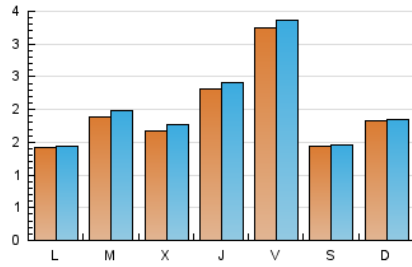

4. Gràfiques (Nacional i Internacional)

4.1 Per dia de la setmana (promig)

N. únics / Visites (x 100)