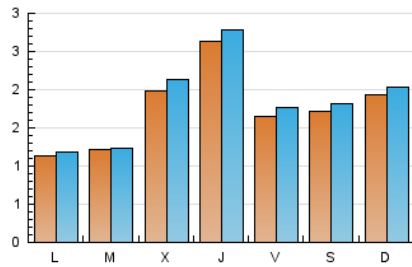

4. Gràfiques (Nacional i Internacional)

4.1 Per dia de la setmana (promig)

N. únics / Visites (x 100)