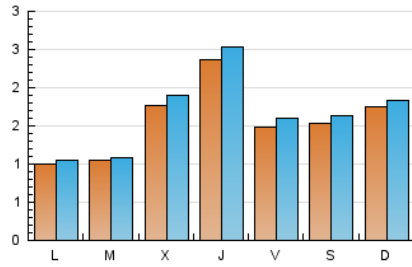

4. Gràfiques (Nacional)

4.1 Per dia de la setmana (promig)

N. únics / Visites (x 100)