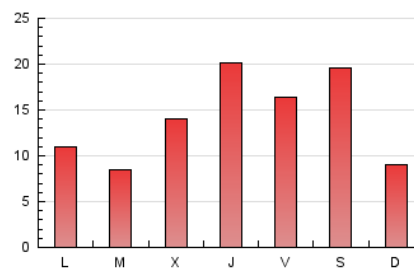

Pàgines (x 100)