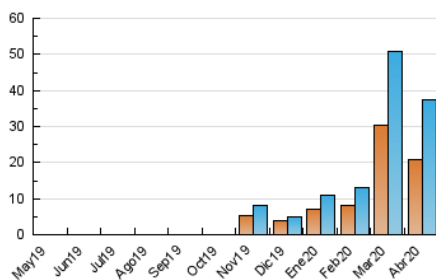

4.3 Per mesos

N. únics / Visites (x 1000)