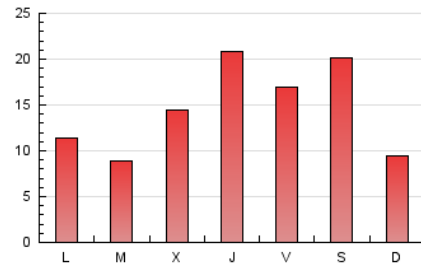

Pàgines (x 100)