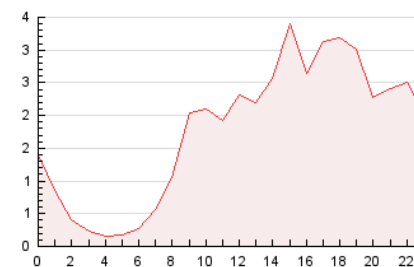

2. Seccions (Nacional)

	PÀGINES	%
HOME	0	0 %
RESTA	42.882	100.00 %

3. Per dia del mes (Nacional)

Dia	N. únics	Visites	Pàgines	Dia	N. únics	Visites	Pàgines	Dia	N. únics	Visites	Pàgines
1	1.963	2.360	2.835	11	1.391	1.517	1.733	21	630	675	783
2	2.610	2.912	3.249	12	564	600	667	22	552	602	718
3	1.046	1.160	1.337	13	612	660	717	23	592	640	761
4	870	962	1.054	14	1.033	1.135	1.222	24	391	429	514
5	585	620	674	15	670	743	842	25	2.105	2.241	2.639
6	788	873	990	16	937	1.063	1.191	26	1.028	1.074	1.248
7	763	851	947	17	794	924	1.077	27	1.086	1.170	1.321
8	1.504	1.739	2.108	18	1.996	2.230	2.429	28	387	410	448
9	3.359	3.755	4.413	19	906	944	1.028	29	361	421	506
10	2.794	3.084	3.628	20	982	1.111	1.337	30	349	392	466

4. Gràfiques (Nacional)

4.1 Per dia de la setmana (promig)

N. únics / Visites (x 100)

Pàgines (x 100)

4.2 Per franja horària (promig)

Visites (x 1000)

Pàgines (x 1000)

4.3 Per mesos