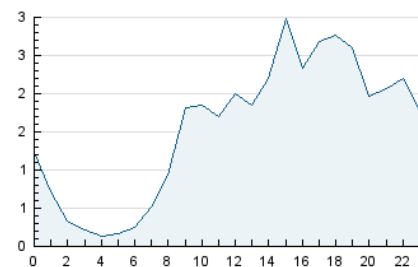

2. Seccions (Nacional)

	PÀGINES	%
HOME	0	0 %
RESTA	42.882	100.00 %

3. Per dia del mes (Nacional)

Dia	N. únics	Visites	Pàgines	Dia	N. únics	Visites	Pàgines	Dia	N. únics	Visites	Pàgines
1	1.963	2.360	2.835	11	1.391	1.517	1.733	21	630	675	783
2	2.610	2.912	3.249	12	564	600	667	22	552	602	718
3	1.046	1.160	1.337	13	612	660	717	23	592	640	761
4	870	962	1.054	14	1.033	1.135	1.222	24	391	429	514
5	585	620	674	15	670	743	842	25	2.105	2.241	2.639
6	788	873	990	16	937	1.063	1.191	26	1.028	1.074	1.248
7	763	851	947	17	794	924	1.077	27	1.086	1.170	1.321
8	1.504	1.739	2.108	18	1.996	2.230	2.429	28	387	410	448
9	3.359	3.755	4.413	19	906	944	1.028	29	361	421	506
10	2.794	3.084	3.628	20	982	1.111	1.337	30	349	392	466

4. Gràfiques (Nacional)

4.1 Per dia de la setmana (promig)

N. únics / Visites (x 100)

Pàgines (x 100)

4.2 Per franja horària (promig)

Visites (x 1000)

Pàgines (x 1000)

4.3 Per mesos