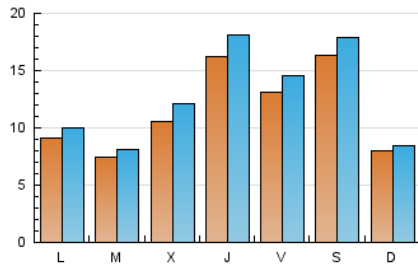

4. Gràfiques (Nacional i Internacional)

4.1 Per dia de la setmana (promig)

N. únics / Visites (x 100)