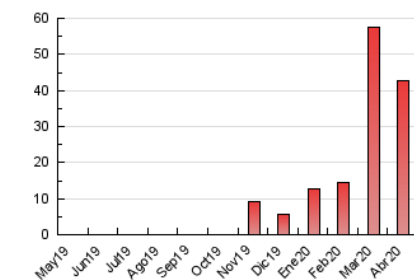

Pàgines (x 1000)