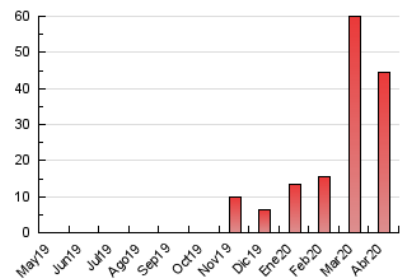

Pàgines (x 1000)