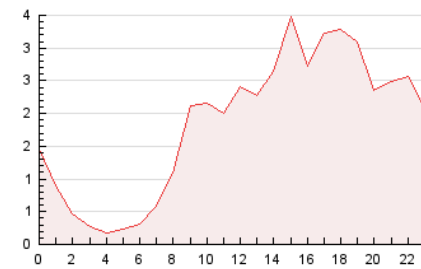

2. Seccions (Nacional i Internacional)

	PÀGINES	%
HOME	0	0 %
RESTA	44.379	100.00 %

3. Per dia del mes (Nacional i Internacional)

Dia	N. únics	Visites	Pàgines	Dia	N. únics	Visites	Pàgines	Dia	N. únics	Visites	Pàgines
1	2.049	2.447	2.924	11	1.440	1.567	1.785	21	678	723	831
2	2.686	2.991	3.329	12	583	620	689	22	581	631	748
3	1.103	1.217	1.396	13	640	688	745	23	624	673	797
4	902	995	1.089	14	1.070	1.173	1.262	24	426	464	549
5	609	644	700	15	702	776	875	25	2.173	2.314	2.720
6	813	898	1.015	16	1.003	1.130	1.264	26	1.084	1.130	1.311
7	800	888	985	17	829	960	1.113	27	1.150	1.236	1.387
8	1.538	1.773	2.150	18	2.034	2.270	2.469	28	425	448	488
9	3.446	3.843	4.521	19	941	979	1.067	29	386	447	532
10	2.899	3.192	3.741	20	1.046	1.176	1.404	30	376	419	493

4. Gràfiques (Nacional i Internacional)

4.1 Per dia de la setmana (promig)

N. únics / Visites (x 100)

Pàgines (x 100)

4.2 Per franja horària (promig)

Visites (x 1000)

Pàgines (x 1000)

4.3 Per mesos