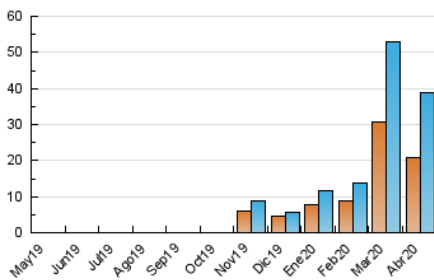

4.3 Per mesos

N. únics / Visites (x 1000)