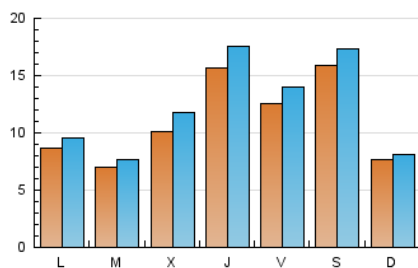

4. Gràfiques (Nacional)

4.1 Per dia de la setmana (promig)

N. únics / Visites (x 100)