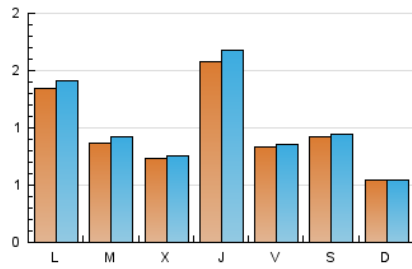

4. Gràfiques (Nacional i Internacional)

4.1 Per dia de la setmana (promig)

N. únics / Visites (x 100)