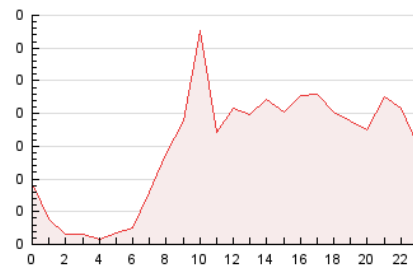

2. Seccions (Nacional)

	PÀGINES	%
HOME	0	0 %
RESTA	3.555	100.00 %

3. Per dia del mes (Nacional)

Dia	N. únics	Visites	Pàgines	Dia	N. únics	Visites	Pàgines	Dia	N. únics	Visites	Pàgines
1	23	24	27	11	84	90	129	21	150	152	169
2	307	318	372	12	119	128	175	22	61	61	71
3	113	119	131	13	50	53	66	23	86	89	120
4	45	47	53	14	144	149	170	24	66	69	81
5	78	82	97	15	118	119	135	25	45	45	50
6	41	44	54	16	136	147	239	26	37	38	46
7	19	20	29	17	106	115	150	27	22	22	25
8	28	30	45	18	81	87	119	28	17	17	26
9	74	81	223	19	341	366	413	29	9	9	10
10	64	71	99	20	165	171	206	30	12	13	16
								31	8	8	9

4. Gràfiques (Nacional)

4.1 Per dia de la setmana (promig)

N. únics / Visites (x 100)

Pàgines (x 100)

4.2 Per franja horària (promig)

Visites (x 1000)

Pàgines (x 1000)

4.3 Per mesos