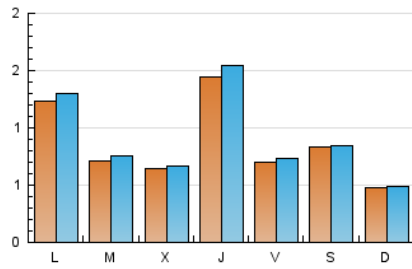

4. Gràfiques (Nacional)

4.1 Per dia de la setmana (promig)

N. únics / Visites (x 100)