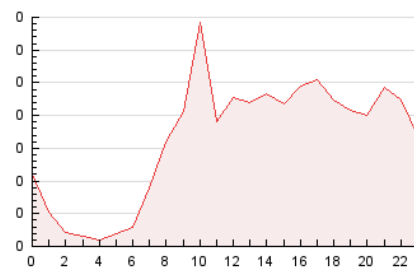

2. Seccions (Nacional i Internacional)

	PÀGINES	%
HOME	0	0 %
RESTA	3.913	100.00 %

3. Per dia del mes (Nacional i Internacional)

Dia	N. únics	Visites	Pàgines	Dia	N. únics	Visites	Pàgines	Dia	N. únics	Visites	Pàgines
1	26	27	30	11	103	109	148	21	165	167	184
2	326	337	391	12	136	145	193	22	69	69	79
3	127	133	146	13	65	68	81	23	99	102	133
4	49	51	57	14	164	169	190	24	82	85	97
5	91	95	110	15	136	137	153	25	49	49	54
6	52	55	65	16	147	158	250	26	38	39	47
7	19	20	29	17	123	132	167	27	25	25	28
8	29	31	46	18	90	96	128	28	18	18	27
9	89	96	239	19	368	393	441	29	11	11	12
10	93	100	128	20	191	197	233	30	12	13	16
								31	10	10	11

4. Gràfiques (Nacional i Internacional)

4.1 Per dia de la setmana (promig)

N. únics / Visites (x 100)

Pàgines (x 100)

4.2 Per franja horària (promig)

Visites (x 1000)

Pàgines (x 1000)

4.3 Per mesos