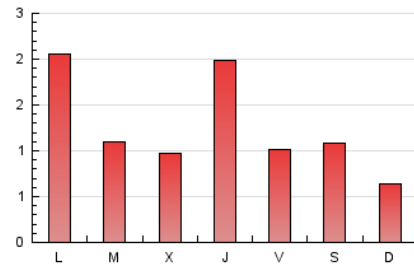

Pàgines (x 100)