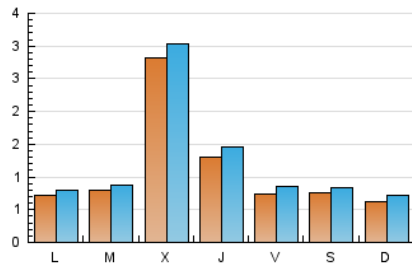

4. Gràfiques (Nacional)

4.1 Per dia de la setmana (promig)

N. únics / Visites (x 100)