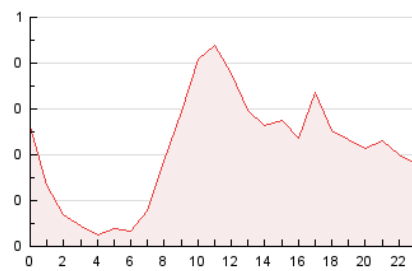

2. Seccions (Nacional)

	PÀGINES	%
HOME	0	0 %
RESTA	5.097	100.00 %

3. Per dia del mes (Nacional)

Dia	N. únics	Visites	Pàgines	Dia	N. únics	Visites	Pàgines	Dia	N. únics	Visites	Pàgines
1	1.166	1.233	1.424	11	54	58	91	21	46	46	58
2	301	326	436	12	46	53	74	22	41	50	93
3	125	150	203	13	83	89	109	23	62	73	123
4	164	184	209	14	158	164	208	24	42	51	98
5	109	123	152	15	73	86	138	25	35	39	58
6	96	106	121	16	73	83	117	26	33	37	78
7	82	99	158	17	43	50	66	27	41	54	86
8	88	105	136	18	47	52	68	28	33	43	55
9	174	189	228	19	58	71	136	29	38	45	70
10	80	91	129	20	65	70	92	30	45	58	83

4. Gràfiques (Nacional)

4.1 Per dia de la setmana (promig)

N. únics / Visites (x 100)

Pàgines (x 100)

4.2 Per franja horària (promig)

Visites (x 1000)

Pàgines (x 1000)

4.3 Per mesos