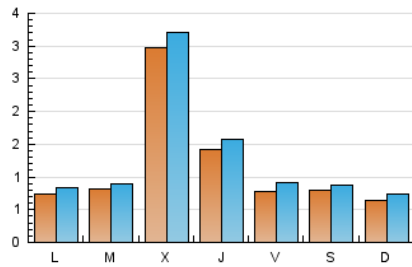

4. Gràfiques (Nacional i Internacional)

4.1 Per dia de la setmana (promig)

N. únics / Visites (x 100)