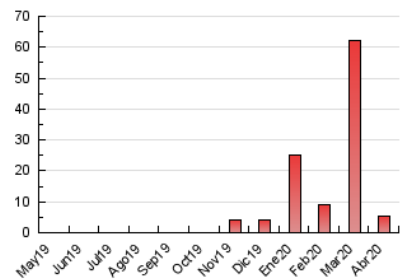

Pàgines (x 1000)