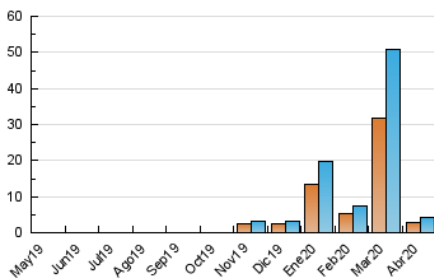

4.3 Per mesos

N. únics / Visites (x 1000)