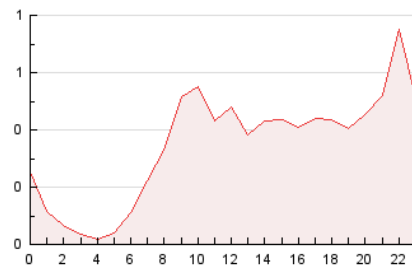

#### 3. Per dia del mes (Nacional)

Dia	N. únics	Visites	Pàgines	Dia	N. únics	Visites	Pàgines	Dia	N. únics	Visites	Pàgines
1	816	841	949	11	190	199	231	21	118	120	142
2	197	207	237	12	120	127	163	22	153	157	196
3	172	177	208	13	94	106	143	23	115	124	157
4	189	213	277	14	125	141	185	24	83	86	140
5	238	250	283	15	66	70	76	25	60	63	78
6	219	227	379	16	53	56	63	26	164	173	219
7	86	94	135	17	213	225	271	27	170	185	253
8	67	73	93	18	596	626	691	28	492	521	602
9	316	331	371	19	749	769	854	29	193	200	215
10	337	350	445	20	221	234	297				

4. Gràfiques (Nacional)

4.1 Per dia de la setmana (promig)

N. únics / Visites (x 100)

Pàgines (x 100)

4.2 Per franja horària (promig)

Visites (x 1000)

Pàgines (x 1000)

4.3 Per mesos