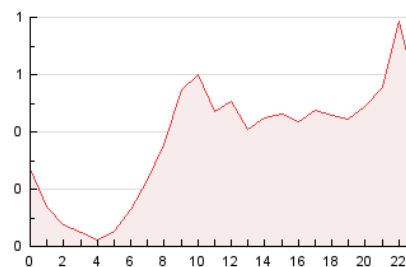

### 3. Per dia del mes (Nacional i Internacional)

Dia	N. únics	Visites	Pàgines	Dia	N. únics	Visites	Pàgines	Dia	N. únics	Visites	Pàgines
1	843	869	980	11	210	220	253	21	135	140	163
2	205	215	246	12	143	155	194	22	177	181	220
3	183	188	219	13	113	130	167	23	125	135	168
4	214	238	303	14	142	165	210	24	90	93	147
5	273	285	318	15	83	94	100	25	71	74	90
6	238	246	398	16	56	61	68	26	177	188	236
7	100	108	150	17	227	239	285	27	193	209	277
8	75	81	101	18	615	645	711	28	524	553	634
9	327	342	382	19	775	797	885	29	217	224	239
10	373	388	485	20	254	267	330				

4. Gràfiques (Nacional i Internacional)

4.1 Per dia de la setmana (promig)

N. únics / Visites (x 100)

Pàgines (x 100)

4.2 Per franja horària (promig)

Visites (x 1000)

Pàgines (x 1000)

4.3 Per mesos