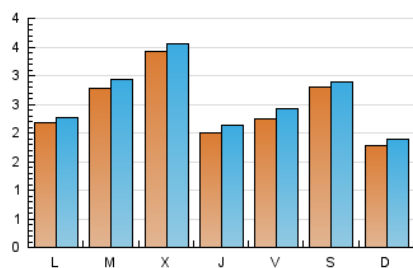

4. Gràfiques (Nacional i Internacional)

4.1 Per dia de la setmana (promig)

N. únics / Visites (x 100)