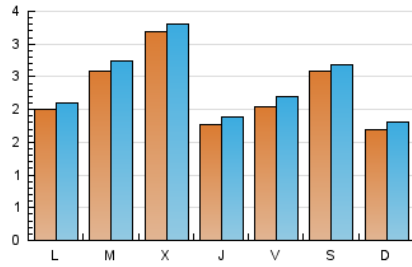

4. Gràfiques (Nacional)

4.1 Per dia de la setmana (promig)

N. únics / Visites (x 100)