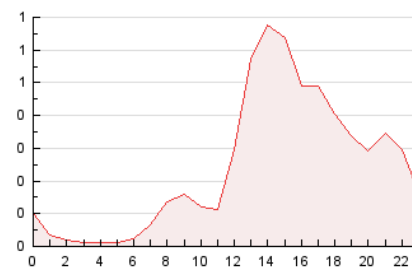

2. Seccions (Nacional)

	PÀGINES	%
HOME	0	0 %
RESTA	5.811	100.00 %

3. Per dia del mes (Nacional)

Dia	N. únics	Visites	Pàgines	Dia	N. únics	Visites	Pàgines	Dia	N. únics	Visites	Pàgines
1	23	24	27	11	134	141	175	21	26	27	29
2	72	74	81	12	93	97	114	22	891	906	973
3	37	40	47	13	1.598	1.660	1.856	23	98	100	110
4	86	93	101	14	152	159	175	24	24	24	33
5	85	91	94	15	52	53	68	25	30	30	32
6	24	27	30	16	48	51	59	26	17	17	17
7	6	9	10	17	16	16	21	27	10	10	17
8	11	14	18	18	146	148	161	28	9	9	11
9	674	714	827	19	293	301	337	29	3	4	4
10	228	232	283	20	63	63	64	30	12	13	19
								31	9	9	18

4. Gràfiques (Nacional)

4.1 Per dia de la setmana (promig)

N. únics / Visites (x 100)

Pàgines (x 100)

4.2 Per franja horària (promig)

Visites (x 1000)

Pàgines (x 1000)

4.3 Per mesos