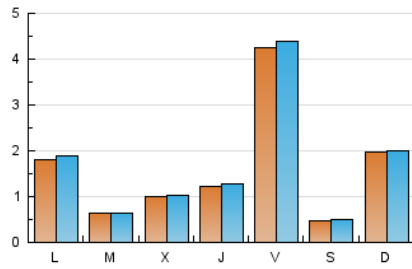

4. Gràfiques (Nacional)

4.1 Per dia de la setmana (promig)

N. únics / Visites (x 100)