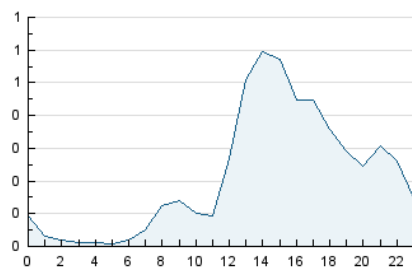

2. Seccions (Nacional)

	PÀGINES	%
HOME	0	0 %
RESTA	5.811	100.00 %

3. Per dia del mes (Nacional)

Dia	N. únics	Visites	Pàgines	Dia	N. únics	Visites	Pàgines	Dia	N. únics	Visites	Pàgines
1	23	24	27	11	134	141	175	21	26	27	29
2	72	74	81	12	93	97	114	22	891	906	973
3	37	40	47	13	1.598	1.660	1.856	23	98	100	110
4	86	93	101	14	152	159	175	24	24	24	33
5	85	91	94	15	52	53	68	25	30	30	32
6	24	27	30	16	48	51	59	26	17	17	17
7	6	9	10	17	16	16	21	27	10	10	17
8	11	14	18	18	146	148	161	28	9	9	11
9	674	714	827	19	293	301	337	29	3	4	4
10	228	232	283	20	63	63	64	30	12	13	19
								31	9	9	18

4. Gràfiques (Nacional)

4.1 Per dia de la setmana (promig)

N. únics / Visites (x 100)

Pàgines (x 100)

4.2 Per franja horària (promig)

Visites (x 1000)

Pàgines (x 1000)

4.3 Per mesos