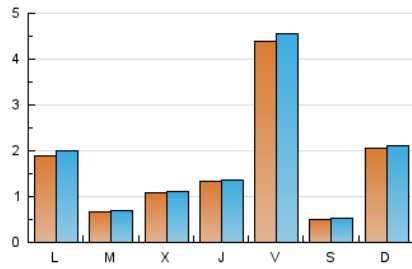

4. Gràfiques (Nacional i Internacional)

4.1 Per dia de la setmana (promig)

N. únics / Visites (x 100)