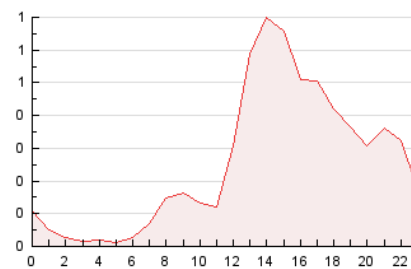

2. Seccions (Nacional i Internacional)

	PÀGINES	%
HOME	0	0 %
RESTA	6.107	100.00 %

3. Per dia del mes (Nacional i Internacional)

Dia	N. únics	Visites	Pàgines	Dia	N. únics	Visites	Pàgines	Dia	N. únics	Visites	Pàgines
1	25	26	29	11	155	162	196	21	27	28	30
2	77	79	86	12	106	110	128	22	925	940	1.009
3	39	42	49	13	1.648	1.710	1.908	23	107	110	120
4	92	99	107	14	161	168	186	24	24	24	33
5	97	103	116	15	59	61	76	25	31	31	33
6	27	30	33	16	55	58	66	26	17	17	17
7	8	11	13	17	18	18	23	27	10	10	17
8	13	17	22	18	152	154	167	28	9	9	11
9	701	741	855	19	311	319	355	29	4	5	5
10	245	249	300	20	75	75	78	30	12	13	19
								31	11	11	20

4. Gràfiques (Nacional i Internacional)

4.1 Per dia de la setmana (promig)

N. únics / Visites (x 100)

Pàgines (x 100)

4.2 Per franja horària (promig)

Visites (x 1000)

Pàgines (x 1000)

4.3 Per mesos