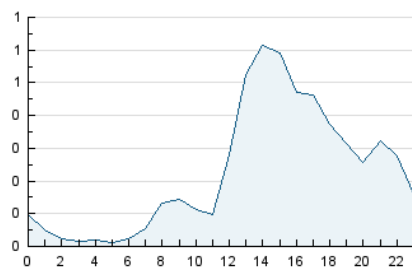

2. Seccions (Nacional i Internacional)

	PÀGINES	%
HOME	0	0 %
RESTA	6.107	100.00 %

3. Per dia del mes (Nacional i Internacional)

Dia	N. únics	Visites	Pàgines	Dia	N. únics	Visites	Pàgines	Dia	N. únics	Visites	Pàgines
1	25	26	29	11	155	162	196	21	27	28	30
2	77	79	86	12	106	110	128	22	925	940	1.009
3	39	42	49	13	1.648	1.710	1.908	23	107	110	120
4	92	99	107	14	161	168	186	24	24	24	33
5	97	103	116	15	59	61	76	25	31	31	33
6	27	30	33	16	55	58	66	26	17	17	17
7	8	11	13	17	18	18	23	27	10	10	17
8	13	17	22	18	152	154	167	28	9	9	11
9	701	741	855	19	311	319	355	29	4	5	5
10	245	249	300	20	75	75	78	30	12	13	19
								31	11	11	20

4. Gràfiques (Nacional i Internacional)

4.1 Per dia de la setmana (promig)

N. únics / Visites (x 100)

Pàgines (x 100)

4.2 Per franja horària (promig)

Visites (x 1000)

Pàgines (x 1000)

4.3 Per mesos