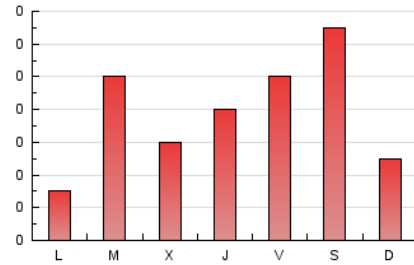

2. Seccions (Nacional)

	PÀGINES	%
HOME	0	0 %
RESTA	234	100.00 %

3. Per dia del mes (Nacional)

Dia	N. únics	Visites	Pàgines	Dia	N. únics	Visites	Pàgines	Dia	N. únics	Visites	Pàgines
1	1	1	1	11	3	3	6	21	1	1	1
2	3	3	3	12	2	2	2	22	2	2	2
3	14	14	14	13	26	26	28	23	4	4	4
4	2	2	2	14	4	4	4	24	1	1	1
5	2	2	2	15	5	5	5	25	*	*	*
6	*	*	*	16	3	3	3	26	2	2	2
7	38	39	46	17	26	26	27	27	*	*	*
8	16	16	16	18	17	17	17	28	*	*	*
9	4	4	4	19	27	27	27	29	*	*	*
10	5	5	5	20	11	11	11	30	*	*	*
								31	1	1	1

[*] Dades no disponibles per causes tècniques.

4. Gràfiques (Nacional)

4.1 Per dia de la setmana (promig)

N. únics / Visites (x 100)

Pàgines (x 100)

4.2 Per franja horària (promig)

Visites (x 1000)

Pàgines (x 1000)