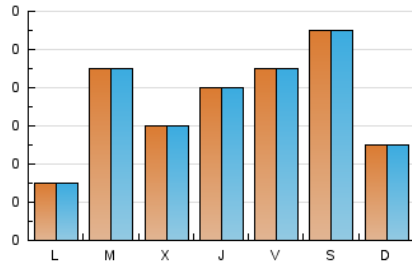

4. Gràfiques (Nacional)

4.1 Per dia de la setmana (promig)

N. únics / Visites (x 100)