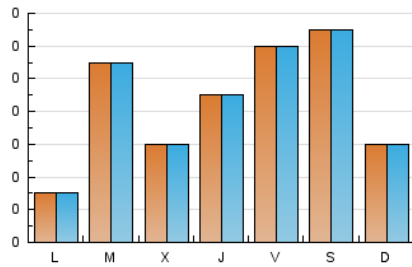

4. Gràfiques (Nacional i Internacional)

4.1 Per dia de la setmana (promig)

N. únics / Visites (x 100)