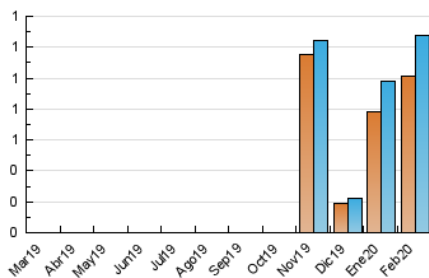

4.3 Per mesos

N. únics / Visites (x 1000)