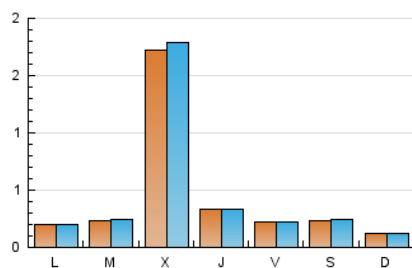

4. Gràfiques (Nacional)

4.1 Per dia de la setmana (promig)

N. únics / Visites (x 100)