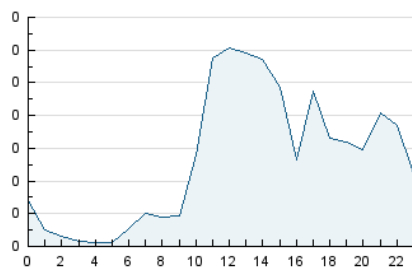

2. Seccions (Nacional)

	PÀGINES	%
HOME	0	0 %
RESTA	1.480	100.00 %

3. Per dia del mes (Nacional)

Dia	N. únics	Visites	Pàgines	Dia	N. únics	Visites	Pàgines	Dia	N. únics	Visites	Pàgines
1	69	69	69	11	30	33	43	21	*	*	*
2	38	39	41	12	98	102	108	22	1	2	3
3	6	6	7	13	36	36	36	23	2	2	2
4	5	5	5	14	8	8	8	24	45	46	51
5	91	94	118	15	2	2	2	25	9	10	11
6	2	2	2	16	5	5	6	26	492	512	616
7	5	5	5	17	26	27	30	27	91	93	108
8	*	*	*	18	46	46	56	28	74	76	84
9	1	1	1	19	8	8	10	29	45	46	56
10	1	1	1	20	1	1	1				

[*] Dades no disponibles per causes tècniques.

4. Gràfiques (Nacional)

4.1 Per dia de la setmana (promig)

N. únics / Visites (x 100)

Pàgines (x 100)

4.2 Per franja horària (promig)

Visites (x 1000)

Pàgines (x 1000)