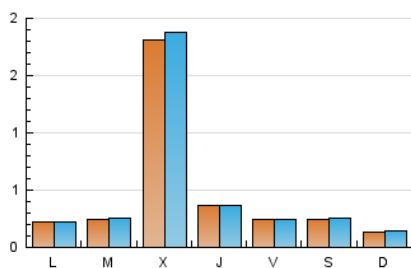

2. Seccions (Nacional i Internacional)

	PÀGINES	%
HOME	0	0 %
RESTA	1.578	100.00 %

3. Per dia del mes (Nacional i Internacional)

Dia	N. únics	Visites	Pàgines	Dia	N. únics	Visites	Pàgines	Dia	N. únics	Visites	Pàgines
1	74	74	74	11	36	39	51	21	*	*	*
2	44	45	47	12	107	111	117	22	1	2	3
3	6	6	7	13	40	40	40	23	3	3	3
4	5	5	5	14	9	9	9	24	51	52	57
5	94	97	121	15	2	2	2	25	9	10	11
6	2	2	2	16	5	5	6	26	511	531	635
7	6	6	6	17	28	29	32	27	103	105	120
8	*	*	*	18	51	51	61	28	80	82	91
9	1	1	1	19	12	12	14	29	50	51	61
10	1	1	1	20	1	1	1				

[*] Dades no disponibles per causes tècniques.

4. Gràfiques (Nacional i Internacional)

4.1 Per dia de la setmana (promig)

N. únics / Visites (x 100)

Pàgines (x 100)

4.2 Per franja horària (promig)

Visites (x 1000)