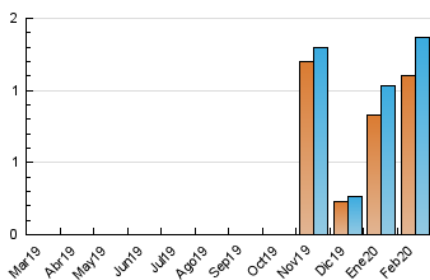

4.3 Per mesos

N. únics / Visites (x 1000)