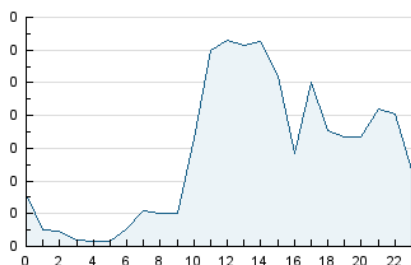

2. Seccions (Nacional i Internacional)

	PÀGINES	%
HOME	0	0 %
RESTA	1.578	100.00 %

3. Per dia del mes (Nacional i Internacional)

Dia	N. únics	Visites	Pàgines	Dia	N. únics	Visites	Pàgines	Dia	N. únics	Visites	Pàgines
1	74	74	74	11	36	39	51	21	*	*	*
2	44	45	47	12	107	111	117	22	1	2	3
3	6	6	7	13	40	40	40	23	3	3	3
4	5	5	5	14	9	9	9	24	51	52	57
5	94	97	121	15	2	2	2	25	9	10	11
6	2	2	2	16	5	5	6	26	511	531	635
7	6	6	6	17	28	29	32	27	103	105	120
8	*	*	*	18	51	51	61	28	80	82	91
9	1	1	1	19	12	12	14	29	50	51	61
10	1	1	1	20	1	1	1				

[*] Dades no disponibles per causes tècniques.

4. Gràfiques (Nacional i Internacional)

4.1 Per dia de la setmana (promig)

N. únics / Visites (x 100)

Pàgines (x 100)

4.2 Per franja horària (promig)

Visites (x 1000)