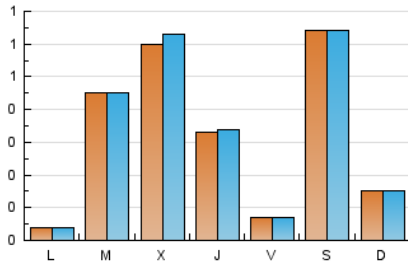

2. Seccions (Nacional i Internacional)

	PÀGINES	%
HOME	0	0 %
RESTA	1.142	100.00 %

3. Per dia del mes (Nacional i Internacional)

Dia	N. únics	Visites	Pàgines	Dia	N. únics	Visites	Pàgines	Dia	N. únics	Visites	Pàgines
1	1	1	2	11	250	252	277	21	3	3	4
2	75	75	81	12	53	54	59	22	6	6	9
3	8	8	11	13	14	14	17	23	4	4	4
4	1	1	1	14	171	172	184	24	4	4	5
5	5	5	5	15	46	47	48	25	1	1	1
6	*	*	*	16	13	13	15	26	*	*	*
7	3	4	4	17	5	5	5	27	*	*	*
8	*	*	*	18	3	3	3	28	2	2	2
9	2	2	2	19	1	1	1	29	249	262	305
10	*	*	*	20	1	1	1	30	72	75	78
								31	17	17	18

[*] Dades no disponibles per causes tècniques.

4. Gràfiques (Nacional i Internacional)

4.1 Per dia de la setmana (promig)

N. únics / Visites (x 100)

Pàgines (x 100)

4.2 Per franja horària (promig)

Visites (x 1000)