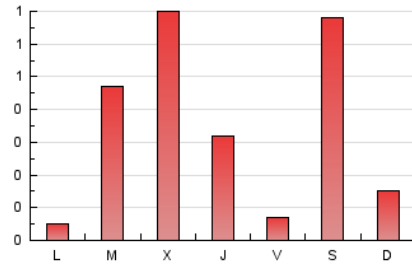

2. Seccions (Nacional)

	PÀGINES	%
HOME	0	0 %
RESTA	1.088	100.00 %

3. Per dia del mes (Nacional)

Dia	N. únics	Visites	Pàgines	Dia	N. únics	Visites	Pàgines	Dia	N. únics	Visites	Pàgines
1	1	1	2	11	244	246	269	21	3	3	4
2	70	70	76	12	49	50	55	22	5	5	8
3	7	7	10	13	14	14	17	23	4	4	4
4	1	1	1	14	165	166	178	24	4	4	5
5	5	5	5	15	45	46	47	25	1	1	1
6	*	*	*	16	13	13	15	26	*	*	*
7	3	4	4	17	5	5	5	27	*	*	*
8	*	*	*	18	2	2	2	28	2	2	2
9	2	2	2	19	1	1	1	29	239	252	293
10	*	*	*	20	1	1	1	30	59	62	65
								31	15	15	16

[*] Dades no disponibles per causes tècniques.

4. Gràfiques (Nacional)

4.1 Per dia de la setmana (promig)

N. únics / Visites (x 100)

Pàgines (x 100)

4.2 Per franja horària (promig)

Visites (x 1000)

Pàgines (x 1000)