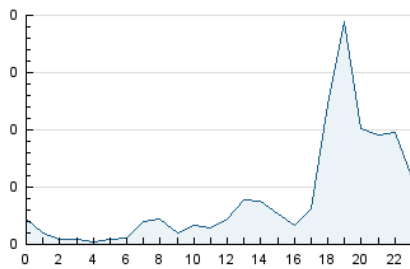

2. Seccions (Nacional)

	PÀGINES	%
HOME	0	0 %
RESTA	1.088	100.00 %

3. Per dia del mes (Nacional)

Dia	N. únics	Visites	Pàgines	Dia	N. únics	Visites	Pàgines	Dia	N. únics	Visites	Pàgines
1	1	1	2	11	244	246	269	21	3	3	4
2	70	70	76	12	49	50	55	22	5	5	8
3	7	7	10	13	14	14	17	23	4	4	4
4	1	1	1	14	165	166	178	24	4	4	5
5	5	5	5	15	45	46	47	25	1	1	1
6	*	*	*	16	13	13	15	26	*	*	*
7	3	4	4	17	5	5	5	27	*	*	*
8	*	*	*	18	2	2	2	28	2	2	2
9	2	2	2	19	1	1	1	29	239	252	293
10	*	*	*	20	1	1	1	30	59	62	65
								31	15	15	16

[*] Dades no disponibles per causes tècniques.

4. Gràfiques (Nacional)

4.1 Per dia de la setmana (promig)

N. únics / Visites (x 100)

Pàgines (x 100)

4.2 Per franja horària (promig)

Visites (x 1000)

Pàgines (x 1000)