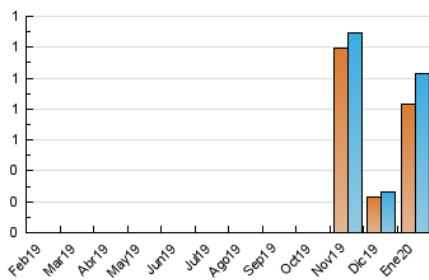

4.3 Per mesos

N. únics / Visites (x 1000)