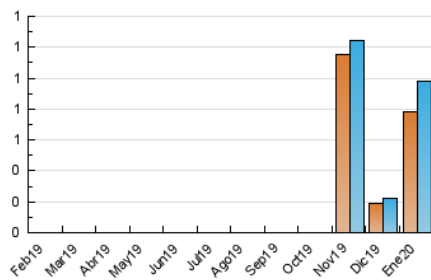

4.3 Per mesos

N. únics / Visites (x 1000)