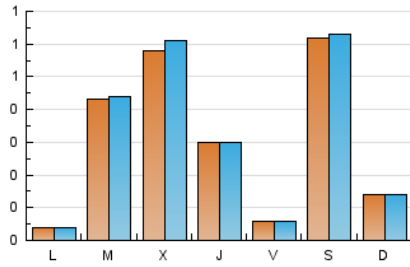

4. Gràfiques (Nacional)

4.1 Per dia de la setmana (promig)

N. únics / Visites (x 100)