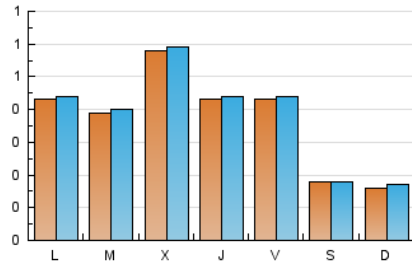

4. Gràfiques (Nacional)

4.1 Per dia de la setmana (promig)

N. únics / Visites (x 100)