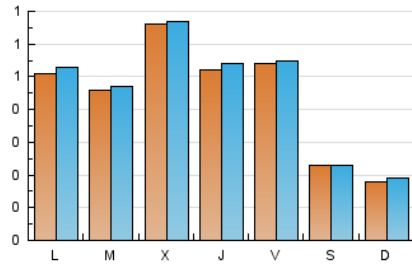

4. Gràfiques (Nacional i Internacional)

4.1 Per dia de la setmana (promig)

N. únics / Visites (x 100)