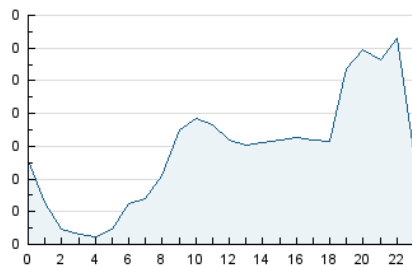

2. Seccions (Nacional i Internacional)

	PÀGINES	%
HOME	0	0 %
RESTA	1.684	100.00 %

3. Per dia del mes (Nacional i Internacional)

Dia	N. únics	Visites	Pàgines	Dia	N. únics	Visites	Pàgines	Dia	N. únics	Visites	Pàgines
1	37	39	42	11	149	152	175	21	12	12	13
2	69	74	109	12	96	99	113	22	8	8	8
3	42	43	56	13	52	52	64	23	11	11	12
4	22	23	35	14	24	25	27	24	7	7	10
5	59	60	79	15	14	14	15	25	7	7	9
6	39	41	42	16	74	75	97	26	5	5	5
7	15	15	19	17	39	39	41	27	86	86	97
8	17	17	20	18	85	86	103	28	41	41	43
9	55	56	71	19	49	50	55	29	15	17	18
10	112	116	155	20	38	39	53	30	48	48	53
								31	28	29	45

4. Gràfiques (Nacional i Internacional)

4.1 Per dia de la setmana (promig)

N. únics / Visites (x 100)

Pàgines (x 100)

4.2 Per franja horària (promig)

Visites (x 1000)

Pàgines (x 1000)

4.3 Per mesos