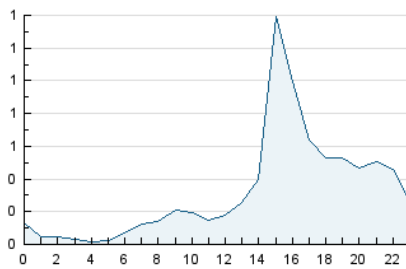

2. Seccions (Nacional i Internacional)

	PÀGINES	%
HOME	0	0 %
RESTA	8.747	100.00 %

3. Per dia del mes (Nacional i Internacional)

Dia	N. únics	Visites	Pàgines	Dia	N. únics	Visites	Pàgines	Dia	N. únics	Visites	Pàgines
1	190	192	218	11	90	93	140	21	27	28	29
2	93	93	109	12	63	67	84	22	11	12	12
3	248	254	313	13	107	112	150	23	17	17	19
4	394	430	518	14	52	52	77	24	27	28	36
5	179	182	195	15	22	23	25	25	3.815	4.022	4.390
6	118	121	135	16	24	24	29	26	643	651	718
7	81	84	98	17	151	157	168	27	139	140	152
8	76	76	81	18	99	103	115	28	102	103	118
9	70	70	72	19	66	67	75	29	356	370	414
10	173	183	215	20	31	31	42				

4. Gràfiques (Nacional i Internacional)

4.1 Per dia de la setmana (promig)

N. únics / Visites (x 100)

Pàgines (x 100)

4.2 Per franja horària (promig)

Visites (x 1000)

Pàgines (x 1000)

4.3 Per mesos