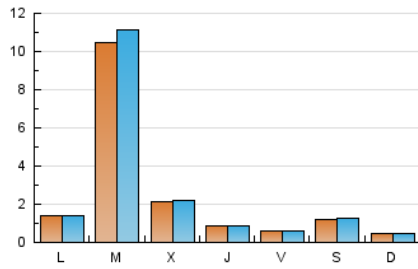

4. Gràfiques (Nacional)

4.1 Per dia de la setmana (promig)

N. únics / Visites (x 100)