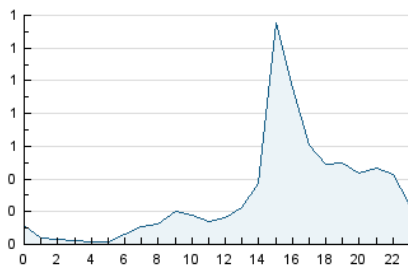

2. Seccions (Nacional)

	PÀGINES	%
HOME	0	0 %
RESTA	8.223	100.00 %

3. Per dia del mes (Nacional)

Dia	N. únics	Visites	Pàgines	Dia	N. únics	Visites	Pàgines	Dia	N. únics	Visites	Pàgines
1	172	173	198	11	80	83	130	21	22	23	24
2	85	85	101	12	55	59	76	22	11	12	12
3	221	227	284	13	87	91	126	23	16	16	18
4	361	396	484	14	47	47	72	24	26	27	35
5	161	164	177	15	19	20	22	25	3.670	3.872	4.231
6	112	115	129	16	23	23	28	26	576	584	649
7	65	68	82	17	146	152	163	27	124	125	137
8	60	60	64	18	90	94	106	28	97	98	113
9	54	54	56	19	61	62	70	29	345	359	403
10	154	164	196	20	26	26	37				

4. Gràfiques (Nacional)

4.1 Per dia de la setmana (promig)

N. únics / Visites (x 100)

Pàgines (x 100)

4.2 Per franja horària (promig)

Visites (x 1000)

Pàgines (x 1000)

4.3 Per mesos