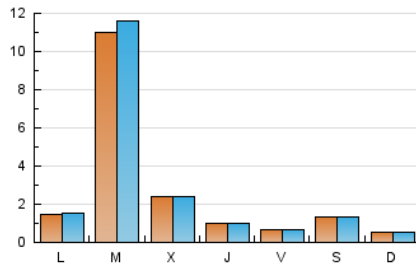

4. Gràfiques (Nacional i Internacional)

4.1 Per dia de la setmana (promig)

N. únics / Visites (x 100)