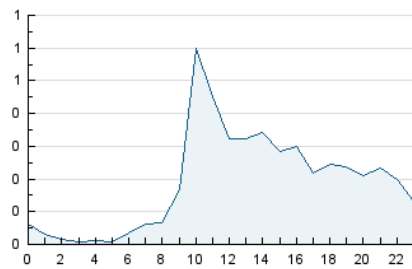

2. Seccions (Nacional)

	PÀGINES	%
HOME	0	0 %
RESTA	5.111	100.00 %

3. Per dia del mes (Nacional)

Dia	N. únics	Visites	Pàgines	Dia	N. únics	Visites	Pàgines	Dia	N. únics	Visites	Pàgines
1	8	8	9	11	24	24	26	21	132	133	140
2	43	44	52	12	23	23	32	22	152	155	184
3	22	22	27	13	17	18	23	23	75	81	96
4	8	8	10	14	23	24	33	24	38	40	42
5	9	9	14	15	12	12	15	25	48	51	54
6	14	14	16	16	1.634	1.681	1.828	26	264	271	300
7	112	113	135	17	181	187	191	27	59	63	84
8	64	65	83	18	51	54	63	28	144	147	199
9	274	284	318	19	39	43	44	29	154	166	193
10	96	102	113	20	32	32	39	30	334	341	360
								31	339	347	388

4. Gràfiques (Nacional)

4.1 Per dia de la setmana (promig)

N. únics / Visites (x 100)

Pàgines (x 100)

4.2 Per franja horària (promig)

Visites (x 1000)

Pàgines (x 1000)

4.3 Per mesos