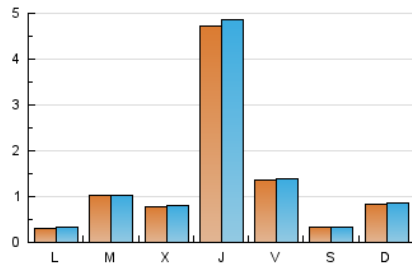

4. Gràfiques (Nacional)

4.1 Per dia de la setmana (promig)

N. únics / Visites (x 100)