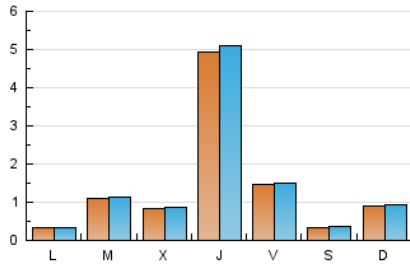

4. Gràfiques (Nacional i Internacional)

4.1 Per dia de la setmana (promig)

N. únics / Visites (x 100)