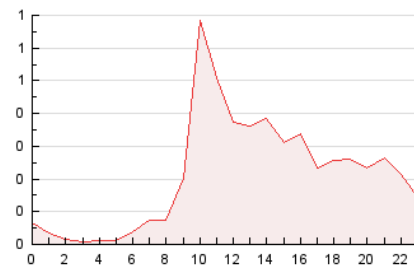

2. Seccions (Nacional)

	PÀGINES	%
HOME	0	0 %
RESTA	5.111	100.00 %

3. Per dia del mes (Nacional)

Dia	N. únics	Visites	Pàgines	Dia	N. únics	Visites	Pàgines	Dia	N. únics	Visites	Pàgines
1	8	8	9	11	24	24	26	21	132	133	140
2	43	44	52	12	23	23	32	22	152	155	184
3	22	22	27	13	17	18	23	23	75	81	96
4	8	8	10	14	23	24	33	24	38	40	42
5	9	9	14	15	12	12	15	25	48	51	54
6	14	14	16	16	1.634	1.681	1.828	26	264	271	300
7	112	113	135	17	181	187	191	27	59	63	84
8	64	65	83	18	51	54	63	28	144	147	199
9	274	284	318	19	39	43	44	29	154	166	193
10	96	102	113	20	32	32	39	30	334	341	360
								31	339	347	388

4. Gràfiques (Nacional)

4.1 Per dia de la setmana (promig)

N. únics / Visites (x 100)

Pàgines (x 100)

4.2 Per franja horària (promig)

Visites (x 1000)

Pàgines (x 1000)

4.3 Per mesos