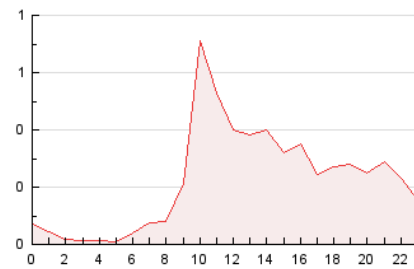

2. Seccions (Nacional i Internacional)

	PÀGINES	%
HOME	0	0 %
RESTA	5.401	100.00 %

3. Per dia del mes (Nacional i Internacional)

Dia	N. únics	Visites	Pàgines	Dia	N. únics	Visites	Pàgines	Dia	N. únics	Visites	Pàgines
1	13	13	14	11	26	26	28	21	141	142	150
2	52	53	61	12	26	26	35	22	163	167	197
3	26	26	31	13	19	20	25	23	78	84	99
4	9	9	11	14	26	27	36	24	43	45	47
5	11	12	18	15	13	13	16	25	52	55	58
6	15	15	17	16	1.691	1.740	1.893	26	280	287	317
7	119	120	142	17	188	194	198	27	59	63	84
8	77	78	96	18	53	56	65	28	154	157	209
9	296	308	345	19	44	48	49	29	158	170	197
10	104	111	122	20	34	34	41	30	357	364	383
								31	368	376	417

4. Gràfiques (Nacional i Internacional)

4.1 Per dia de la setmana (promig)

N. únics / Visites (x 100)

Pàgines (x 100)

4.2 Per franja horària (promig)

Visites (x 1000)

Pàgines (x 1000)

4.3 Per mesos