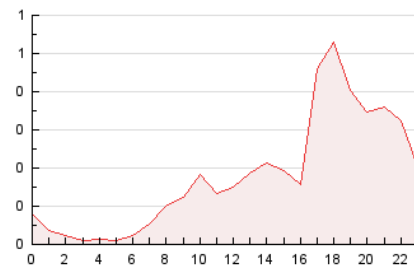

#### 3. Per dia del mes (Nacional)

Dia	N. únics	Visites	Pàgines	Dia	N. únics	Visites	Pàgines	Dia	N. únics	Visites	Pàgines
1	5	5	6	11	36	38	42	21	43	44	53
2	21	22	26	12	964	966	1.001	22	287	318	493
3	7	7	7	13	379	384	398	23	132	144	221
4	205	219	240	14	167	169	179	24	179	184	227
5	113	116	134	15	27	27	27	25	68	73	84
6	17	17	19	16	13	13	13	26	40	41	63
7	12	12	12	17	109	109	117	27	77	82	91
8	28	30	40	18	223	246	282	28	23	23	29
9	45	49	57	19	116	118	137	29	36	36	43
10	163	171	191	20	28	28	33	30	29	29	31
				31	17	17	18				

4. Gràfiques (Nacional)

4.1 Per dia de la setmana (promig)

N. únics / Visites (x 100)

Pàgines (x 100)

4.2 Per franja horària (promig)

Visites (x 1000)

Pàgines (x 1000)

4.3 Per mesos