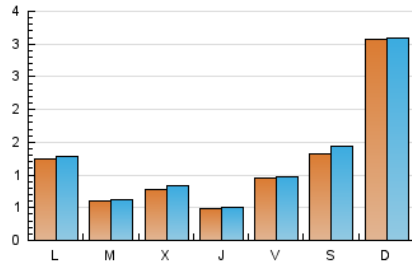

4. Gràfiques (Nacional)

4.1 Per dia de la setmana (promig)

N. únics / Visites (x 100)