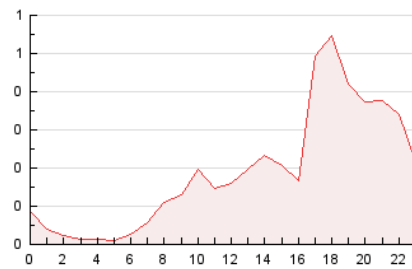

### 3. Per dia del mes (Nacional i Internacional)

Dia	N. únics	Visites	Pàgines	Dia	N. únics	Visites	Pàgines	Dia	N. únics	Visites	Pàgines
1	5	5	6	11	42	44	48	21	45	46	55
2	29	30	34	12	995	997	1.034	22	295	327	504
3	12	12	12	13	398	403	417	23	144	158	241
4	221	236	259	14	178	180	190	24	191	196	241
5	118	121	139	15	29	29	29	25	72	77	89
6	18	18	20	16	15	15	15	26	44	45	67
7	14	14	14	17	115	115	123	27	93	98	107
8	35	37	47	18	242	266	302	28	25	25	31
9	54	58	66	19	126	128	147	29	36	36	43
10	182	190	211	20	31	31	36	30	34	34	36
								31	18	18	19

4. Gràfiques (Nacional i Internacional)

4.1 Per dia de la setmana (promig)

N. únics / Visites (x 100)

Pàgines (x 100)

4.2 Per franja horària (promig)

Visites (x 1000)

Pàgines (x 1000)

4.3 Per mesos