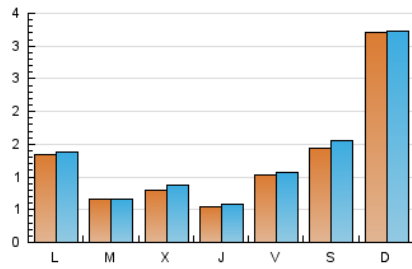

4. Gràfiques (Nacional i Internacional)

4.1 Per dia de la setmana (promig)

N. únics / Visites (x 100)