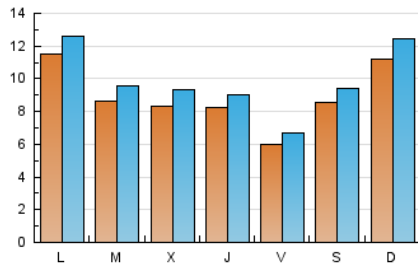

4. Gràfiques (Nacional)

4.1 Per dia de la setmana (promig)

N. únics / Visites (x 100)