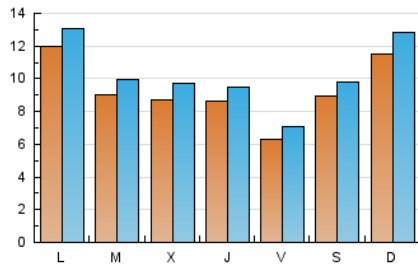

4. Gràfiques (Nacional i Internacional)

4.1 Per dia de la setmana (promig)

N. únics / Visites (x 100)