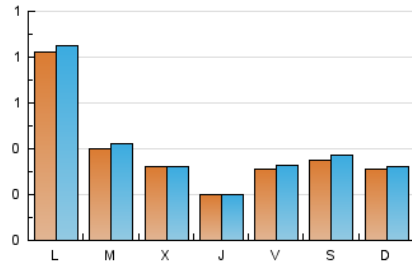

2. Seccions (Nacional i Internacional)

	PÀGINES	%
HOME	0	0 %
RESTA	1.395	100.00 %

3. Per dia del mes (Nacional i Internacional)

Dia	N. únics	Visites	Pàgines	Dia	N. únics	Visites	Pàgines	Dia	N. únics	Visites	Pàgines
1	34	34	38	11	27	28	29	21	19	19	21
2	123	128	139	12	16	16	17	22	7	7	8
3	71	71	79	13	81	86	93	23	2	2	2
4	44	44	45	14	65	70	75	24	2	2	2
5	34	34	39	15	104	109	115	25	1	1	1
6	27	28	30	16	201	207	225	26	3	3	3
7	55	58	62	17	76	80	97	27	3	3	3
8	12	12	12	18	54	55	60	28	1	1	2
9	80	83	92	19	25	26	29	29	*	*	*
10	48	50	53	20	14	14	14	30	4	4	4
								31	5	5	6

[*] Dades no disponibles per causes tècniques.

4. Gràfiques (Nacional i Internacional)

4.1 Per dia de la setmana (promig)

N. únics / Visites (x 100)

Pàgines (x 100)

4.2 Per franja horària (promig)

Visites (x 1000)