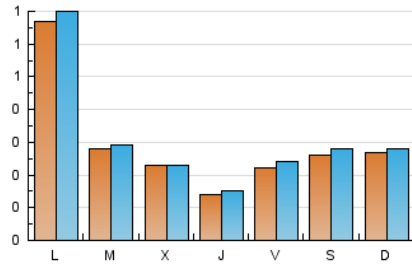

4. Gràfiques (Nacional)

4.1 Per dia de la setmana (promig)

N. únics / Visites (x 100)