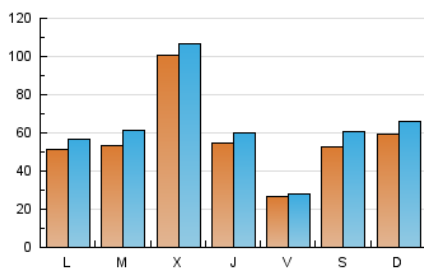

4. Gràfiques (Nacional)

4.1 Per dia de la setmana (promig)

N. únics / Visites (x 100)