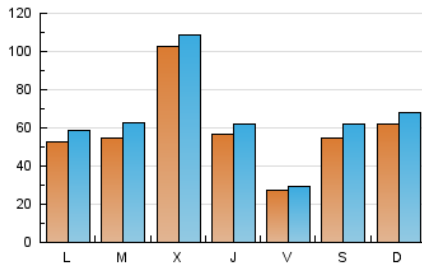

4. Gràfiques (Nacional i Internacional)

4.1 Per dia de la setmana (promig)

N. únics / Visites (x 100)