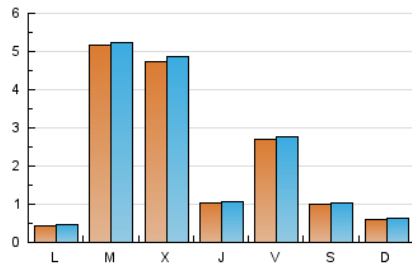

4. Gràfiques (Nacional)

4.1 Per dia de la setmana (promig)

N. únics / Visites (x 100)