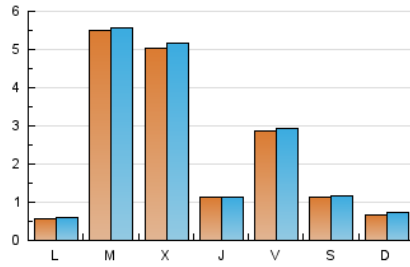

4. Gràfiques (Nacional i Internacional)

4.1 Per dia de la setmana (promig)

N. únics / Visites (x 100)