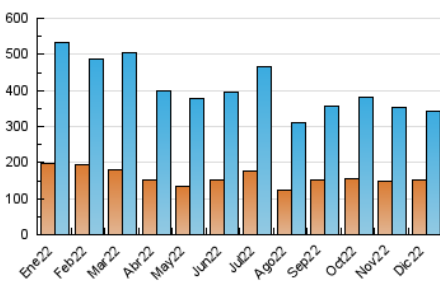

##### 4.1 Per dia de la setmana (promig)

N. únics / Visites (x 100)

Pàgines (x 100)

##### 4.2 Per franja horària (promig)

Visites (x 1000)

Pàgines (x 1000)

##### 4.3 Per mesos

N. únics / Visites (x 1000)

Pàgines (x 1000)