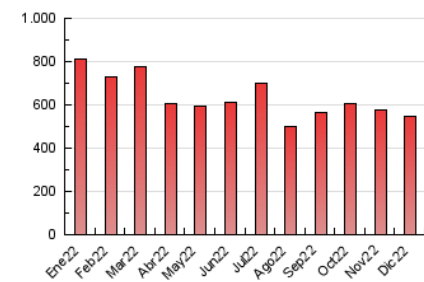

##### 4.2 Per franja horària (promig)

Visites (x 1000)

Pàgines (x 1000)

##### 4.3 Per mesos

N. únics / Visites (x 1000)

Pàgines (x 1000)