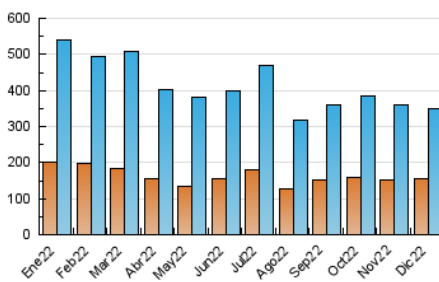

4.3 Per mesos

N. únics / Visites (x 1000)