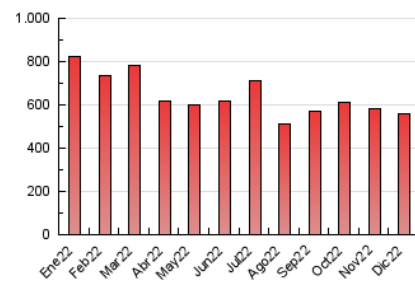

Pàgines (x 1000)