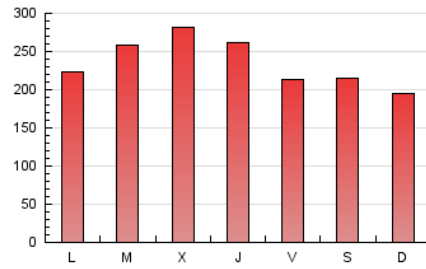

Pàgines (x 100)