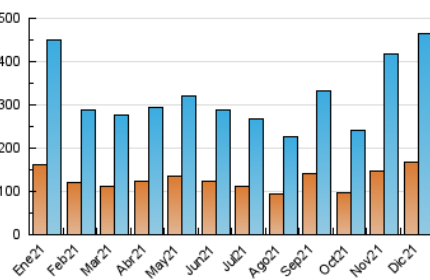

4.3 Per mesos

N. únics / Visites (x 1000)