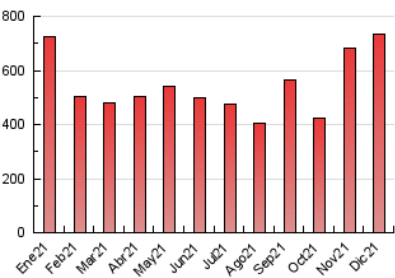

Pàgines (x 1000)