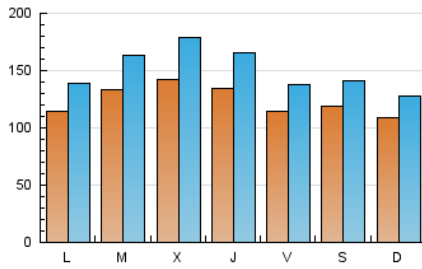

4. Gràfiques (Nacional i Internacional)

4.1 Per dia de la setmana (promig)

N. únics / Visites (x 100)