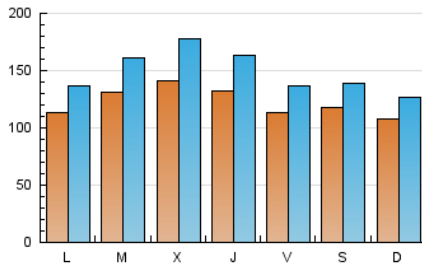

4. Gràfiques (Nacional)

4.1 Per dia de la setmana (promig)

N. únics / Visites (x 100)