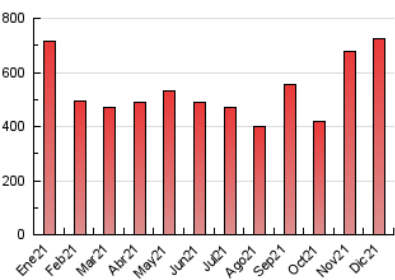

Pàgines (x 1000)