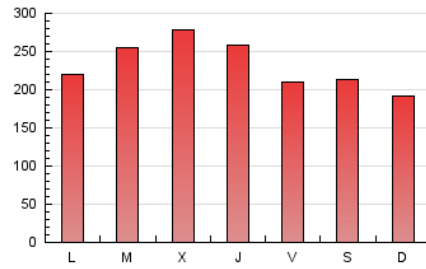

Pàgines (x 100)