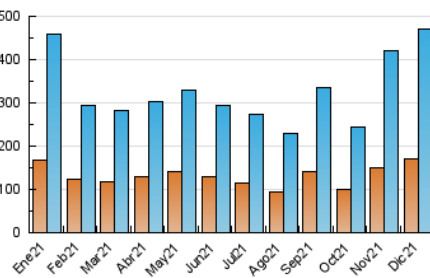

4.3 Per mesos

N. únics / Visites (x 1000)