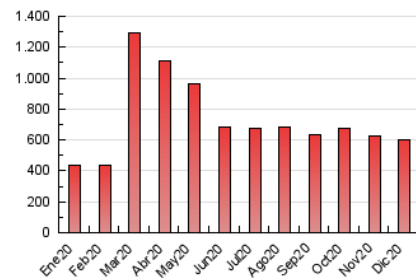

Pàgines (x 1000)