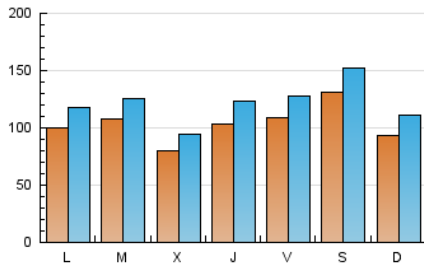

4. Gràfiques (Nacional i Internacional)

4.1 Per dia de la setmana (promig)

N. únics / Visites (x 100)