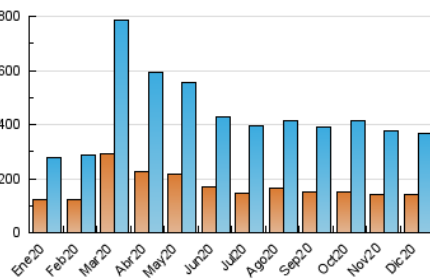

4.3 Per mesos

N. únics / Visites (x 1000)