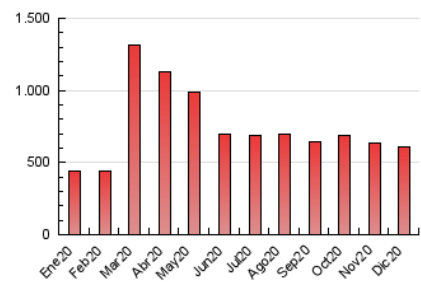

Pàgines (x 1000)