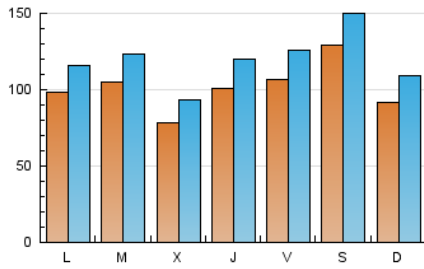

4. Gràfiques (Nacional)

4.1 Per dia de la setmana (promig)

N. únics / Visites (x 100)