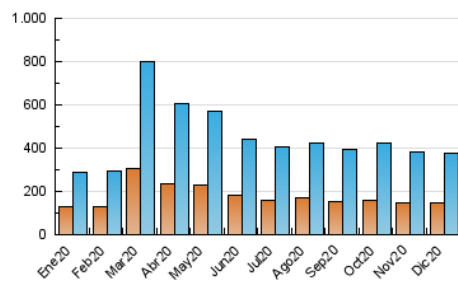

4.3 Per mesos

N. únics / Visites (x 1000)