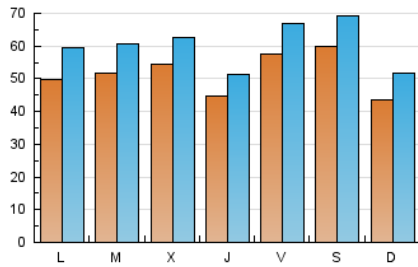

4. Gràfiques (Nacional i Internacional)

4.1 Per dia de la setmana (promig)

N. únics / Visites (x 100)