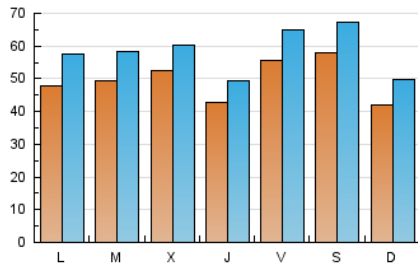

4. Gràfiques (Nacional)

4.1 Per dia de la setmana (promig)

N. únics / Visites (x 100)