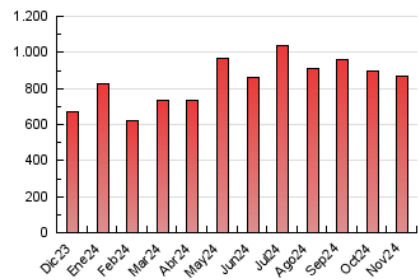

#### 3. Per dia del mes (Nacional)

Dia	N. únics	Visites	Pàgines	Dia	N. únics	Visites	Pàgines	Dia	N. únics	Visites	Pàgines
<b>1</b>	11.897	15.226	24.931	<b>11</b>	13.766	17.802	28.136	<b>21</b>	13.960	18.535	32.656
<b>2</b>	11.603	16.124	26.173	<b>12</b>	13.781	17.785	29.210	<b>22</b>	11.542	14.738	24.977
<b>3</b>	11.970	16.082	26.817	<b>13</b>	13.894	18.268	28.176	<b>23</b>	9.338	11.819	21.430
<b>4</b>	16.355	22.577	37.013	<b>14</b>	17.090	21.952	35.428	<b>24</b>	11.257	14.853	27.465
<b>5</b>	12.678	16.699	28.620	<b>15</b>	22.041	29.013	46.914	<b>25</b>	9.541	12.327	22.342
<b>6</b>	11.213	14.927	25.980	<b>16</b>	13.917	17.308	28.317	<b>26</b>	19.481	25.202	42.659
<b>7</b>	13.562	17.544	28.925	<b>17</b>	9.719	12.523	21.913	<b>27</b>	12.254	15.896	28.802
<b>8</b>	10.852	14.890	26.679	<b>18</b>	13.966	18.767	32.385	<b>28</b>	11.329	15.403	27.461
<b>9</b>	11.780	15.218	26.732	<b>19</b>	15.235	20.056	34.384	<b>29</b>	11.144	15.406	28.581
<b>10</b>	8.868	11.372	19.425	<b>20</b>	12.276	16.543	28.555	<b>30</b>	10.650	14.311	26.158

### 4.1 Per dia de la setmana (promig)

N. únics / Visites (x 100)

Pàgines (x 100)

### 4.2 Per franja horària (promig)

Visites\_ (x 1000)

Pàgines (x 1000)

### 4.3 Per mesos

N. únics / Visites (x 1000)

Pàgines (x 1000)