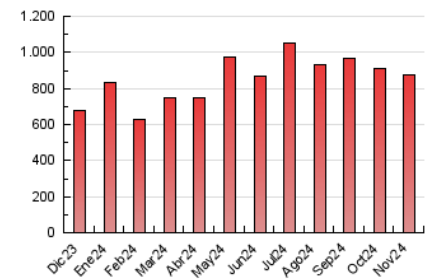

### 3. Per dia del mes (Nacional i Internacional)

Dia	N. únics	Visites	Pàgines	Dia	N. únics	Visites	Pàgines	Dia	N. únics	Visites	Pàgines
1	12.089	15.438	25.274	11	13.902	17.923	28.467	21	14.127	18.688	32.947
2	11.778	16.306	26.558	12	13.916	17.963	29.553	22	11.699	14.892	25.244
3	12.227	16.323	27.206	13	13.994	18.420	28.473	23	9.464	11.971	21.630
4	16.572	22.810	37.554	14	17.222	22.153	35.791	24	11.353	14.959	27.665
5	12.826	16.927	29.039	15	22.240	29.382	47.404	25	9.625	12.438	22.542
6	11.353	15.063	26.236	16	14.059	17.454	28.605	26	19.645	25.458	43.028
7	13.715	17.783	29.244	17	9.846	12.672	22.150	27	12.484	16.165	29.199
8	11.000	15.042	26.966	18	14.097	18.889	32.734	28	11.465	15.530	27.765
9	11.897	15.425	27.020	19	15.434	20.294	34.703	29	11.227	15.463	28.765
10	8.988	11.530	19.668	20	12.400	16.750	28.850	30	10.767	14.420	26.387

#### 4.1 Per dia de la setmana (promig)

N. únics / Visites (x 100)

Pàgines (x 100)

#### 4.2 Per franja horària (promig)

Visites\_ (x 1000)

Pàgines (x 1000)

#### 4.3 Per mesos

N. únics / Visites (x 1000)

Pàgines (x 1000)