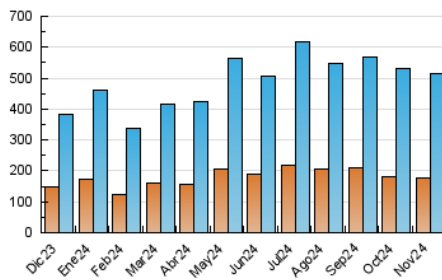

### 4.1 Per dia de la setmana (promig)

N. únics / Visites (x 100)

Pàgines (x 100)

### 4.2 Per franja horària (promig)

Visites\_ (x 1000)

Pàgines (x 1000)

### 4.3 Per mesos

N. únics / Visites (x 1000)

Pàgines (x 1000)