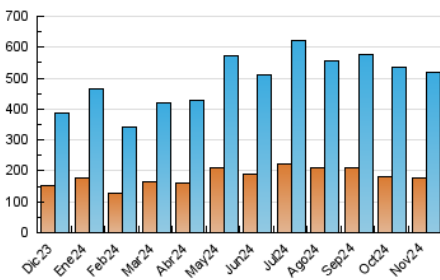

#### 4.1 Per dia de la setmana (promig)

N. únics / Visites (x 100)

Pàgines (x 100)

#### 4.2 Per franja horària (promig)

Visites\_ (x 1000)

Pàgines (x 1000)

#### 4.3 Per mesos

N. únics / Visites (x 1000)

Pàgines (x 1000)