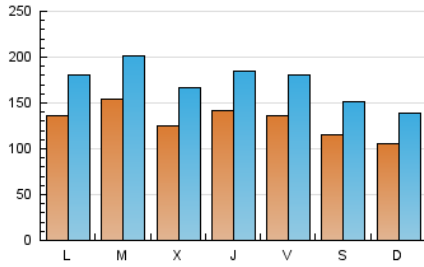

4. Gràfiques (Nacional i Internacional)

4.1 Per dia de la setmana (promig)

N. únics / Visites (x 100)