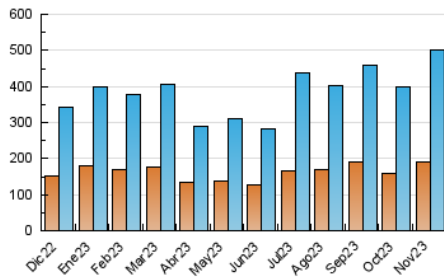

4.2 Per franja horària (promig)

Visites_ (x 1000)

Pàgines (x 1000)

4.3 Per mesos

N. únics / Visites (x 1000)