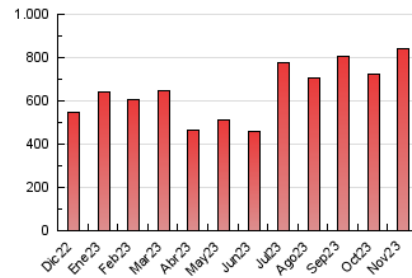

Pàgines (x 1000)