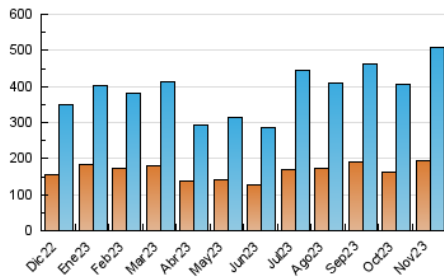

4.2 Per franja horària (promig)

Visites_ (x 1000)

Pàgines (x 1000)

4.3 Per mesos

N. únics / Visites (x 1000)