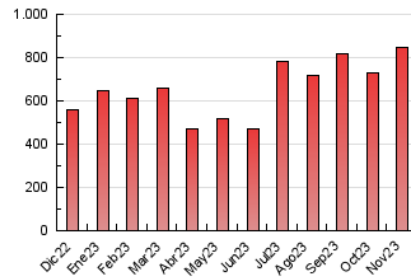

Pàgines (x 1000)