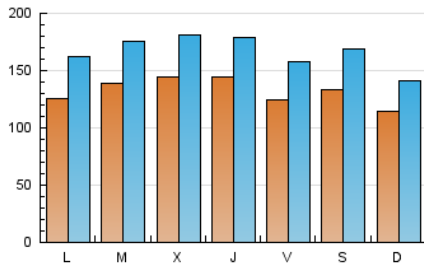

4. Gràfiques (Nacional)

4.1 Per dia de la setmana (promig)

N. únics / Visites (x 100)