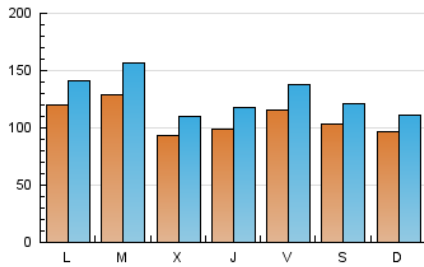

4. Gràfiques (Nacional i Internacional)

4.1 Per dia de la setmana (promig)

N. únics / Visites (x 100)