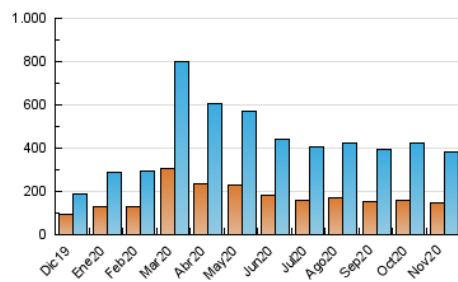

4.3 Per mesos

N. únics / Visites (x 1000)