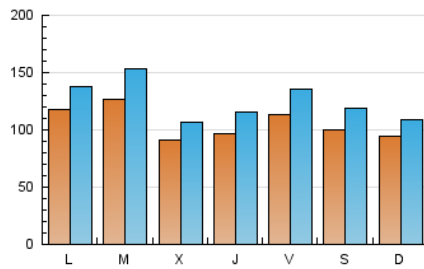

4. Gràfiques (Nacional)

4.1 Per dia de la setmana (promig)

N. únics / Visites (x 100)