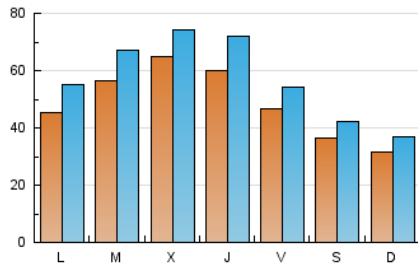

4. Gràfiques (Nacional)

4.1 Per dia de la setmana (promig)

N. únics / Visites (x 100)