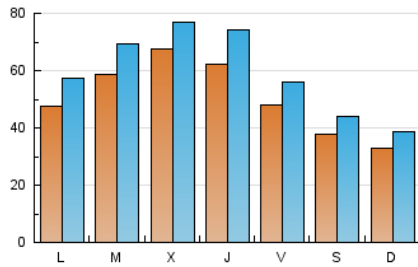

4. Gràfiques (Nacional i Internacional)

4.1 Per dia de la setmana (promig)

N. únics / Visites (x 100)