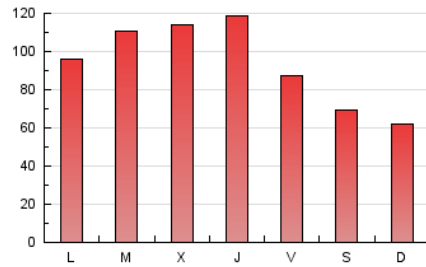

Pàgines (x 100)