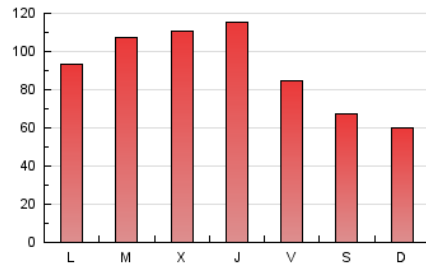

Pàgines (x 100)