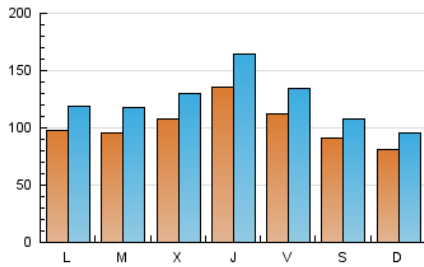

4. Gràfiques (Nacional)

4.1 Per dia de la setmana (promig)

N. únics / Visites (x 100)