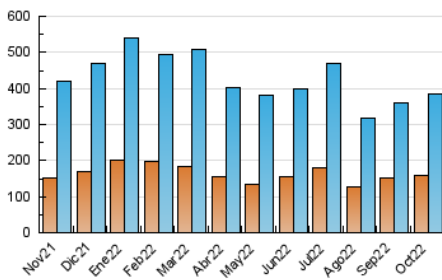

4.3 Per mesos

N. únics / Visites (x 1000)