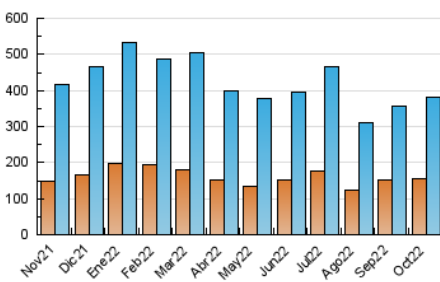

4.3 Per mesos

N. únics / Visites (x 1000)