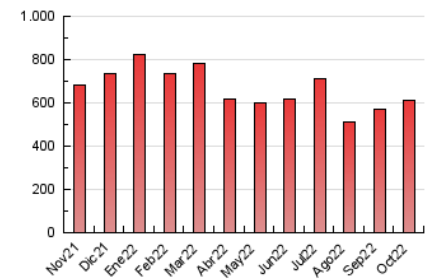

Pàgines (x 1000)