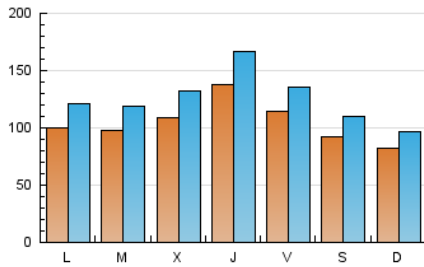

4. Gràfiques (Nacional i Internacional)

4.1 Per dia de la setmana (promig)

N. únics / Visites (x 100)