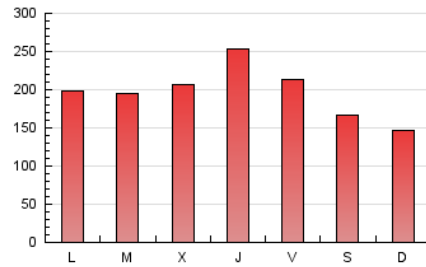

Pàgines (x 100)