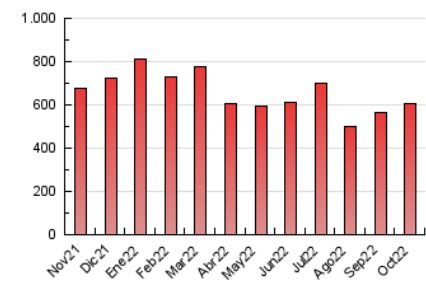

Pàgines (x 1000)