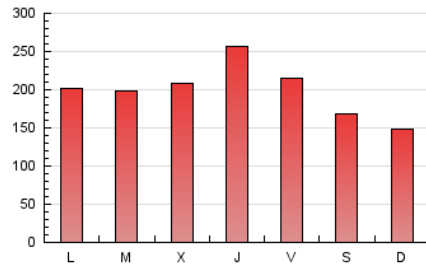

Pàgines (x 100)