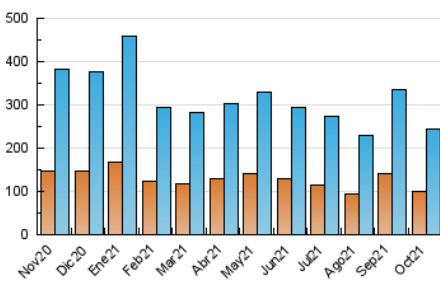

4.3 Per mesos

N. únics / Visites (x 1000)