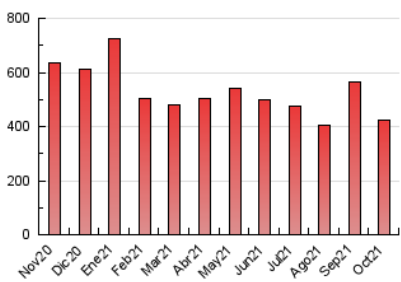

Pàgines (x 1000)