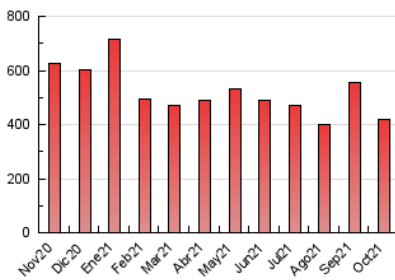

#### 3. Per dia del mes (Nacional)

Dia	N. únics	Visites	Pàgines	Dia	N. únics	Visites	Pàgines	Dia	N. únics	Visites	Pàgines
1	4.941	5.918	10.439	11	9.094	10.900	18.942	21	5.770	6.855	12.677
2	6.425	7.711	15.065	12	5.431	6.445	11.228	22	5.221	6.188	10.965
3	7.495	9.006	15.290	13	5.193	6.294	12.207	23	6.228	7.226	12.167
4	8.125	9.907	17.560	14	6.184	7.398	13.689	24	5.301	6.183	10.570
5	7.911	9.512	16.262	15	4.812	5.742	11.043	25	6.042	7.121	12.750
6	6.593	7.932	13.408	16	5.552	6.470	11.243	26	7.193	8.295	13.868
7	6.196	7.568	13.999	17	10.930	12.447	18.816	27	6.379	7.451	12.608
8	4.984	5.932	10.827	18	7.985	9.026	15.200	28	9.372	11.105	18.568
9	5.902	7.002	11.822	19	8.171	9.872	17.128	29	8.700	10.156	16.351
10	6.049	6.982	11.277	20	5.318	6.245	10.755	30	6.001	7.088	12.137
								31	5.221	6.247	10.888

##### 4.1 Per dia de la setmana (promig)

N. únics / Visites (x 100)

Pàgines (x 100)

##### 4.2 Per franja horària (promig)

Visites\_\_ (x 1000)

Pàgines (x 1000)

##### 4.3 Per mesos

N. únics / Visites (x 1000)

Pàgines (x 1000)