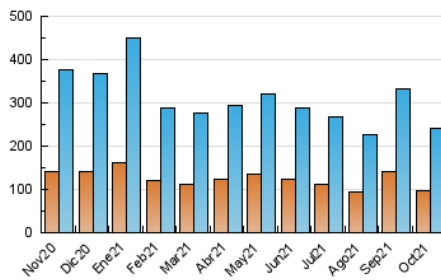

##### 4.1 Per dia de la setmana (promig)

N. únics / Visites (x 100)

Pàgines (x 100)

##### 4.2 Per franja horària (promig)

Visites\_\_ (x 1000)

Pàgines (x 1000)

##### 4.3 Per mesos

N. únics / Visites (x 1000)

Pàgines (x 1000)