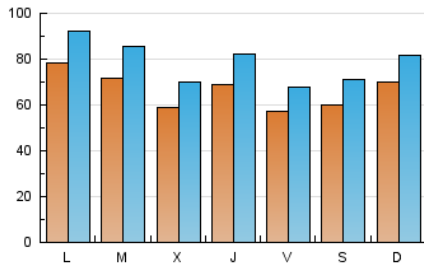

4. Gràfiques (Nacional)

4.1 Per dia de la setmana (promig)

N. únics / Visites (x 100)