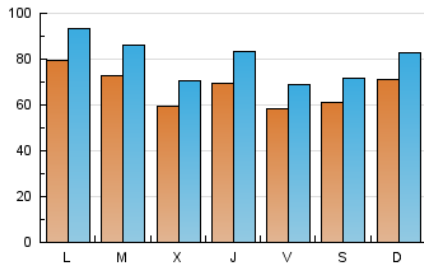

4. Gràfiques (Nacional i Internacional)

4.1 Per dia de la setmana (promig)

N. únics / Visites (x 100)