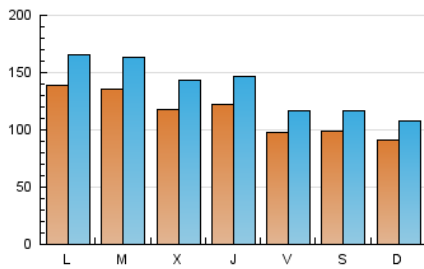

4. Gràfiques (Nacional i Internacional)

4.1 Per dia de la setmana (promig)

N. únics / Visites (x 100)