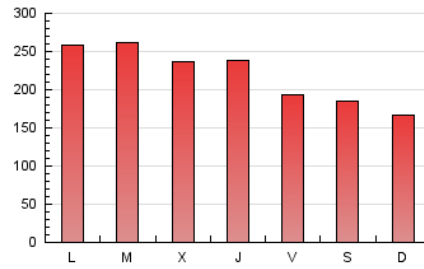

Pàgines (x 100)