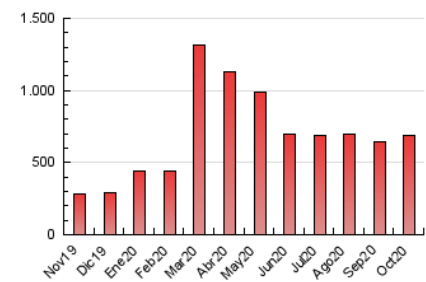

Pàgines (x 1000)