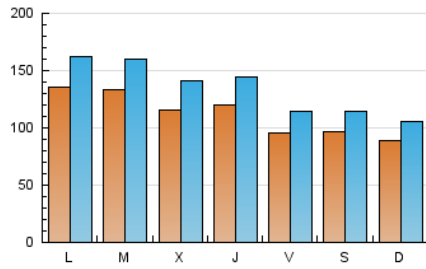

4. Gràfiques (Nacional)

4.1 Per dia de la setmana (promig)

N. únics / Visites (x 100)