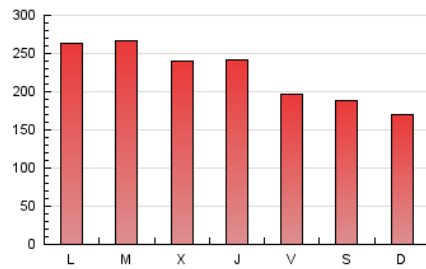

Pàgines (x 100)