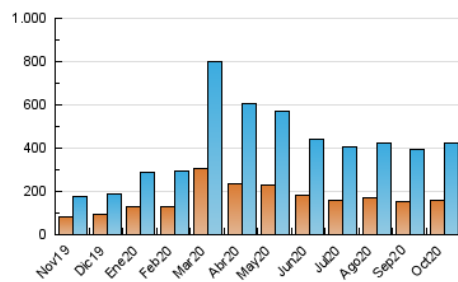

4.3 Per mesos

N. únics / Visites (x 1000)