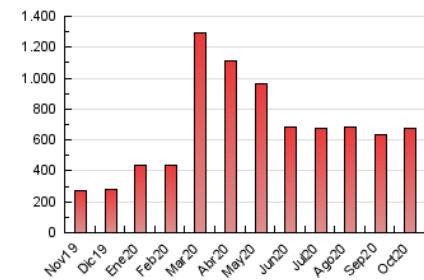

Pàgines (x 1000)