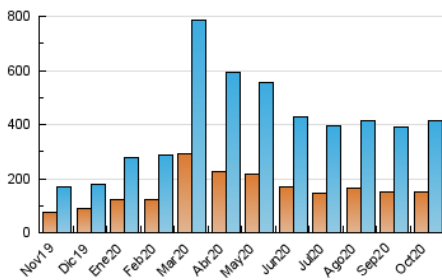

4.3 Per mesos

N. únics / Visites (x 1000)