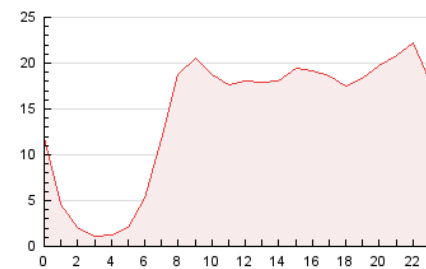

#### 3. Per dia del mes (Nacional)

Dia	N. únics	Visites	Pàgines	Dia	N. únics	Visites	Pàgines	Dia	N. únics	Visites	Pàgines
1	5.701	6.505	10.599	11	4.731	5.473	8.566	21	3.956	4.727	8.535
2	4.363	5.033	8.541	12	3.871	4.362	6.541	22	4.978	5.932	10.154
3	4.108	4.841	8.590	13	3.008	3.333	5.122	23	9.343	11.268	18.063
4	3.587	4.159	7.090	14	7.562	9.275	14.987	24	6.018	6.686	10.400
5	5.099	5.591	7.907	15	8.928	10.662	18.204	25	6.707	7.337	10.463
6	5.124	5.762	8.659	16	7.950	9.868	18.499	26	14.164	15.146	18.841
7	5.448	6.341	10.719	17	7.871	9.338	16.125	27	8.534	9.483	12.394
8	3.096	3.674	6.990	18	6.234	7.306	12.714	28	6.796	7.764	11.836
9	2.435	2.935	5.635	19	4.836	5.587	9.130	29	10.874	12.403	19.328
10	4.657	5.250	8.387	20	4.150	4.783	8.009	30	6.568	7.613	11.645
								31	5.926	7.029	10.806

4. Gràfiques (Nacional)

4.1 Per dia de la setmana (promig)

N. únics / Visites (x 100)

Pàgines (x 100)

4.2 Per franja horària (promig)

Visites (x 1000)

Pàgines (x 1000)

4.3 Per mesos