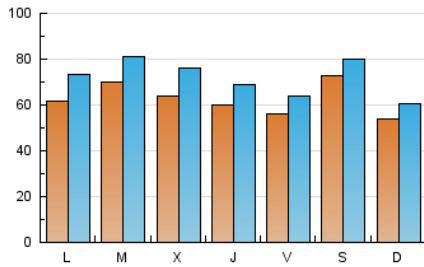

4. Gràfiques (Nacional i Internacional)

4.1 Per dia de la setmana (promig)

N. únics / Visites (x 100)