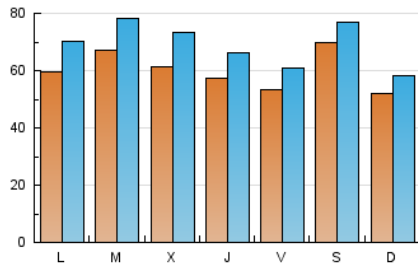

4. Gràfiques (Nacional)

4.1 Per dia de la setmana (promig)

N. únics / Visites (x 100)