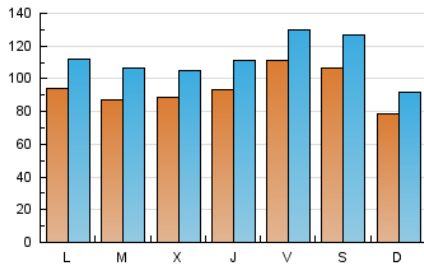

4. Gràfiques (Nacional i Internacional)

4.1 Per dia de la setmana (promig)

N. únics / Visites (x 100)