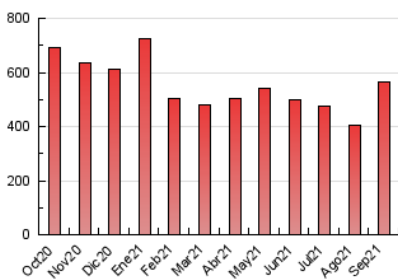

Pàgines (x 1000)