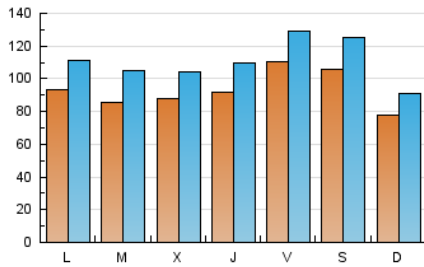

4. Gràfiques (Nacional)

4.1 Per dia de la setmana (promig)

N. únics / Visites (x 100)