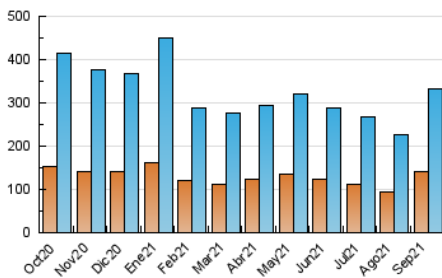

4.3 Per mesos

N. únics / Visites (x 1000)