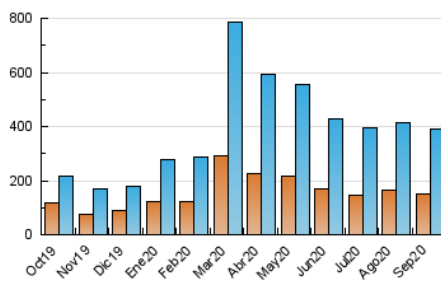

4.3 Per mesos

N. únics / Visites (x 1000)