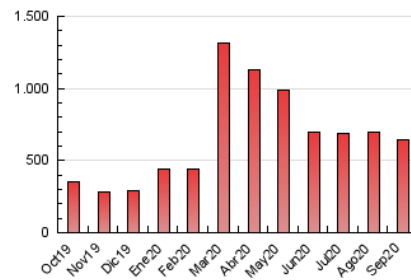

Pàgines (x 1000)