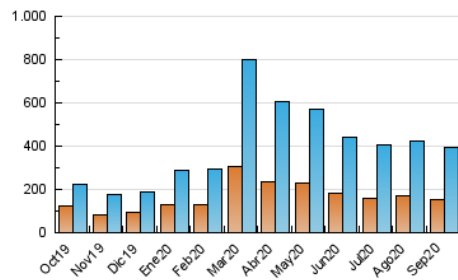

Pàgines (x 1000)

4.3 Per mesos

N. únics / Visites (x 1000)