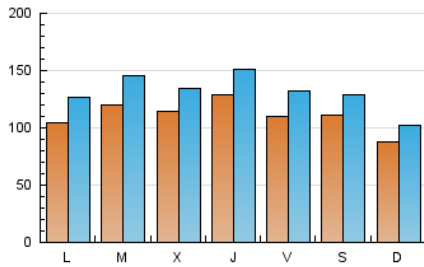

4. Gràfiques (Nacional i Internacional)

4.1 Per dia de la setmana (promig)

N. únics / Visites (x 100)