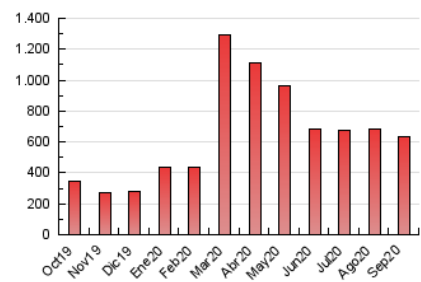

Pàgines (x 1000)